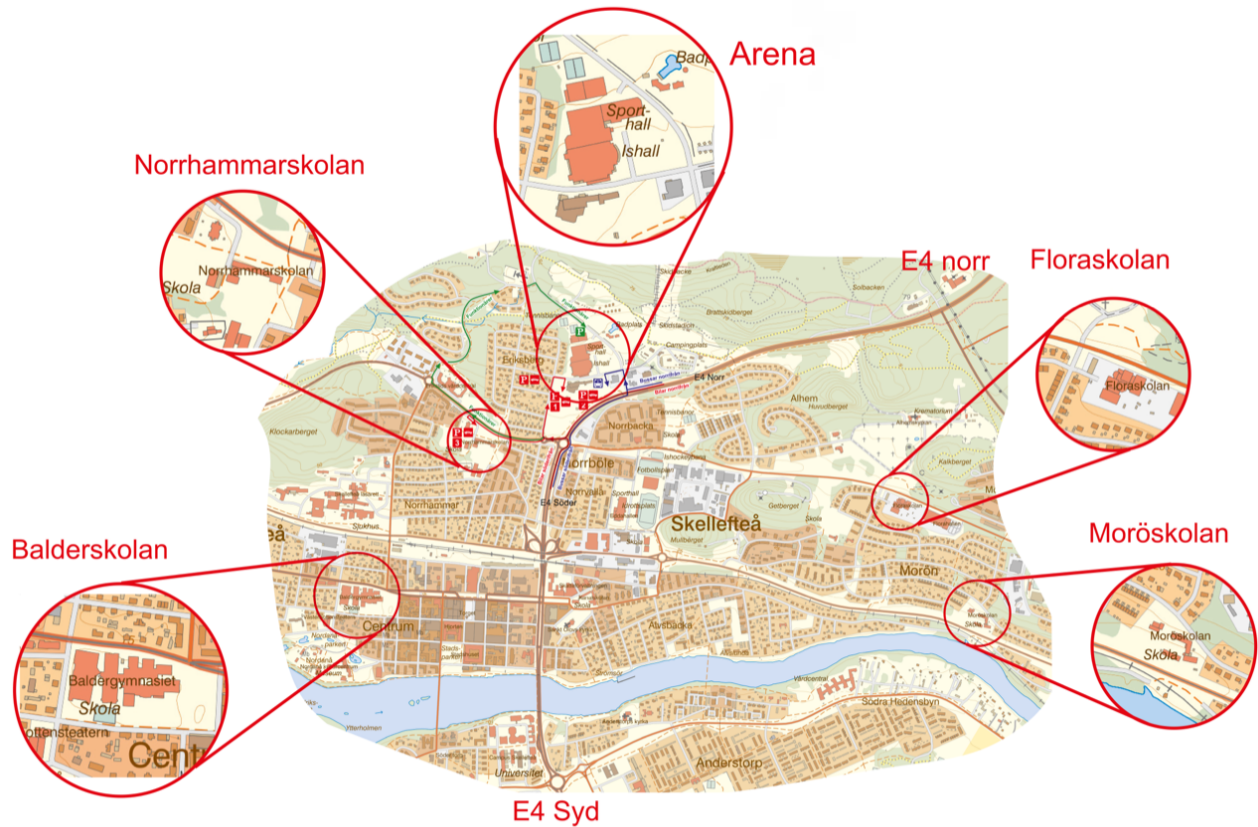

Skellefteå 2023

Boende på hårt underlag i skolor

Norrhammar

Sundsvall
IF Thor
Täby
Ulricehamn
OK Trian (to-fr)
Turun Metsänkävijä (lö-sö)

Flora

Eksjö
OK Alehof
Farum Tisvilde
FK Herkules
Sjövalla FK
OK Bottnia
Hämeenlinnan Suunnistajat
Anttolan Urheilijat
Valkeakosken Haka
Garphyttans IF

In- och utcheckning

Avisera er ankomsttid till logi2023@10mila.se så ser vi till att ni blir mottagna när ni kommer.
Senaste utcheckningstid är kl. 12.00 på söndag (gäller ej Moröskolan).