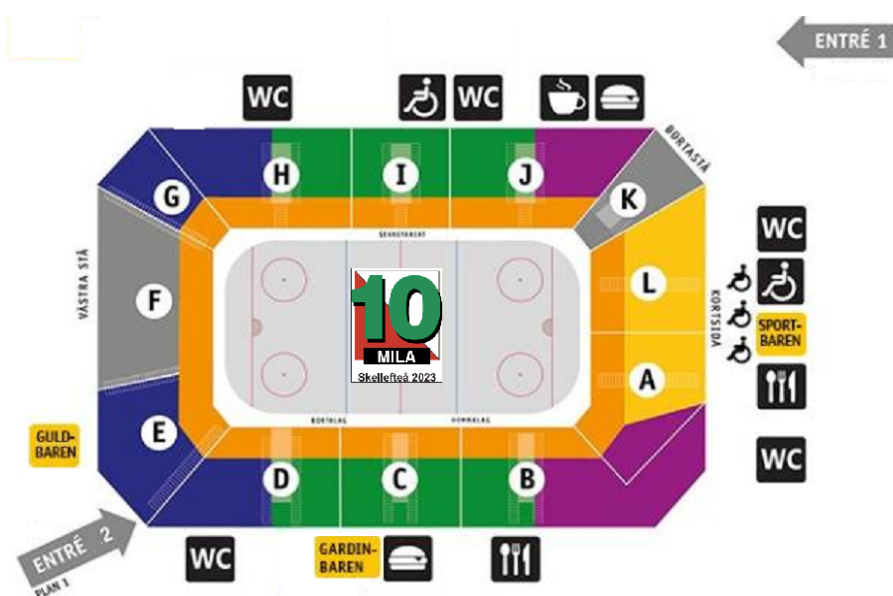

10
MILA
Skellefteå 2023

PM Sittplatser

Sittplatser på läktare

De reserverade sittplatserna är på norra delen, sektionerna H, I, och J. Vid ingången till dessa sektioner finns det skyltar som visar vilken förening som har reserverade sittplatser vid respektive sektion. Se även längst ned i detta PM.

Sittplatser på övriga sektioner går inte att boka och på dessa sektioner får man inte lämna kvar väskor och kläder för att på så sätt "paxa" sittplatsen. Kvarlämnade väskor och kläder kommer därför att plockas bort och kan hämtas i informationen.

Matlådor ska ätas på anvisade platser, inte på läktaren.

Skor med metalldubb

Inga skor med metalldubb är tillåtna inne i arenan. Enda undantaget är de för tävlingen anvisade löpvägarna.

J-Vänster

Rad	Plats																							Rad						
15	1	2	3	4	5	Umeå 6	7	8	9	10	11	12	13	14	15	Husqvarna 16	17	18	19	20	21	22	23	15						
14						1	2	3	4	5	6	7	8	9	10	11	12	13	14	15	16	17	18	14						
13						1	2	3	4	5	6	7	8	9	10	11	12	13	14	15	16	17	18	19	20	21	22	23	24	13
12						Wilhelmina 1	2	3	4	5	Härnösand 6	7	8	9	10	11	12	13	14	15	16	17	18	19	20	21	22	12		
11						1	2	3	4	5	6	7	8	9	10	Täby 11	12	13	14	15	16	17	18	19	20	21	11			
10				1	2	Ravinen 3	4	5	6	7	8	9	10	11	12	13	14	15	16	17	18	19	20	21	22	23	10			
9						1	2	3	4	5	6	7	8	9	10	11	12	13	14	15	16	17	18	19	20	9				
8						1	2	3	4	5	Tullinge 6	7	8	9	10	Orion 11	12	13	14	15	16	17	18	19	8					
7						1	2	3	4	5	6	7	8	9	10	11	12	13	14	15	16	17	18	7						
6						1	2	3	4	5	6	7	8	9	10	11	12	13	14	15	16	17	18	6						
5						Entré	1	2	3	4	5	6	7	8	9	10	11	12	13	14	15	16	17	5						
4	Linné 1	2	3	4	5	6	7	8	9	10	11	12	13	14	15	Eksjö 16	17	18	19	20						4				
3	1	2	3	4	5	6	7	8	9	10	11	12	13	14	15	16	17	18	19	20	21	22	23	24	25	3				
2	1	2	3	4	5	6	7	8	9	10	11	12	13	14	15	16	17	18	19	20	21	22	23	24	2					
1	1	2	3	4	5	6	7	8	9	10	11	12	13	14	15	16	17	18	19	20	21	22	1							