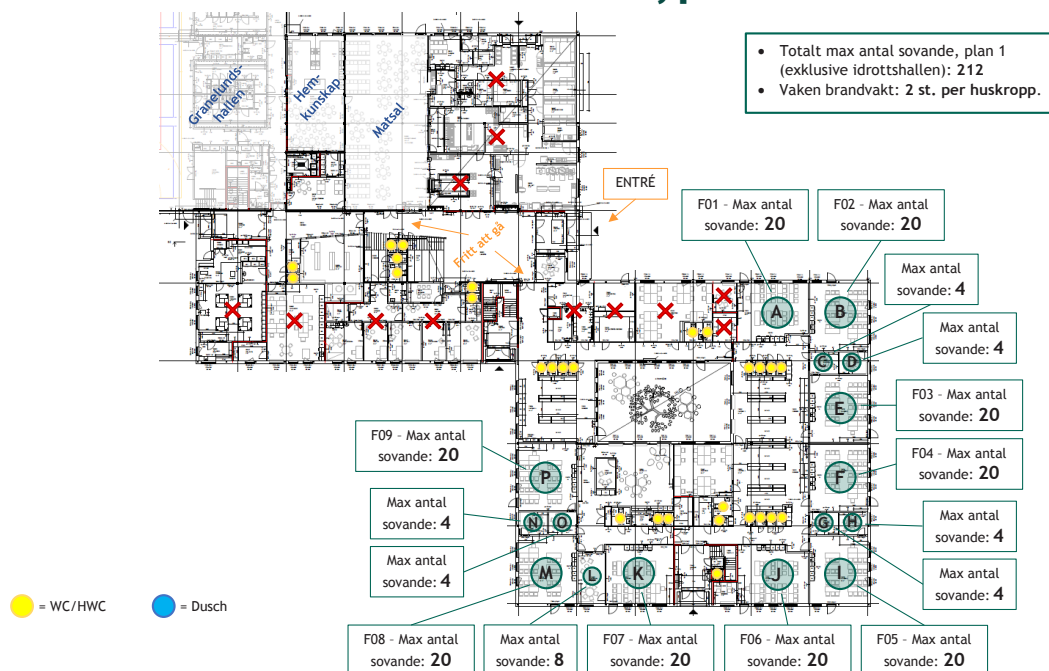

Klassrum A – P, våning 1 Grön byggnad

Granelundsskolan, plan 1