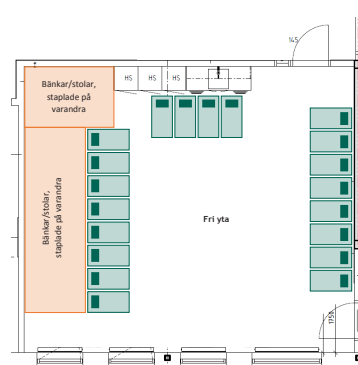

Tranås kommun
och medverkande
föreningar hälsar er
varmt välkomna till
10Mila Tranås!