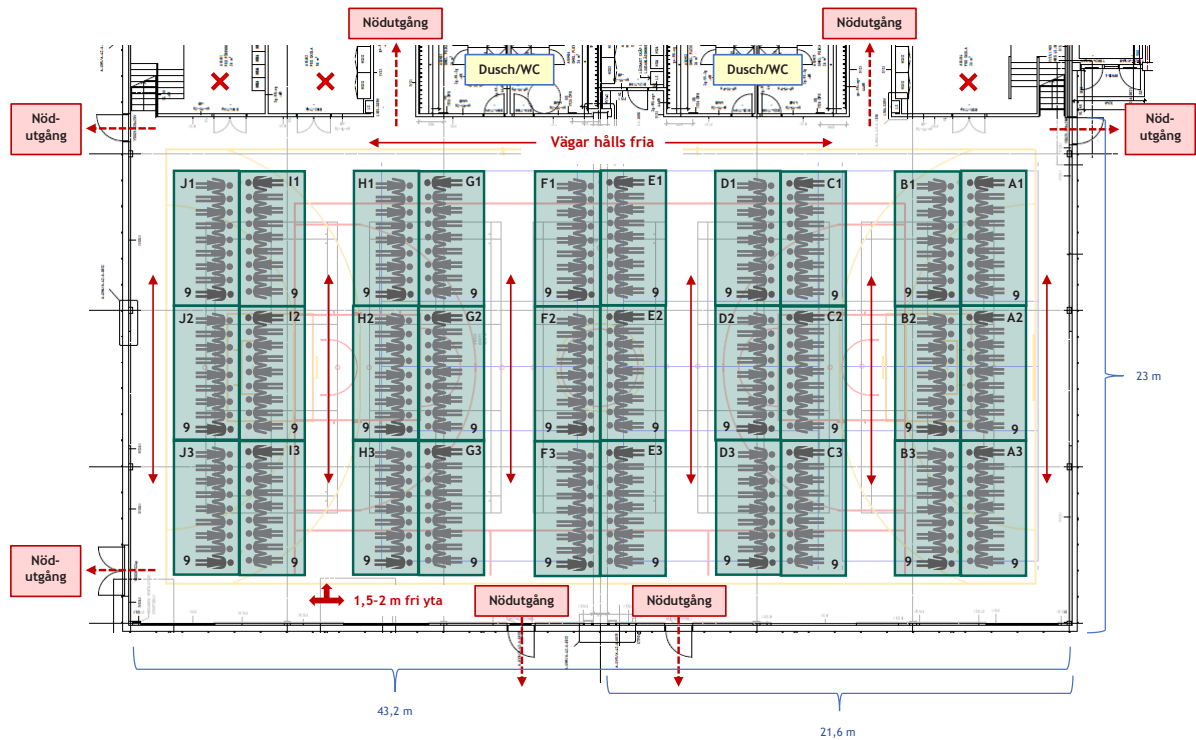

Granelundshallen (idrottshallen)

- Totalt max antal sovande, idrottshallen: 270
- Vaken brandvakt: 2 st. per huskropp.