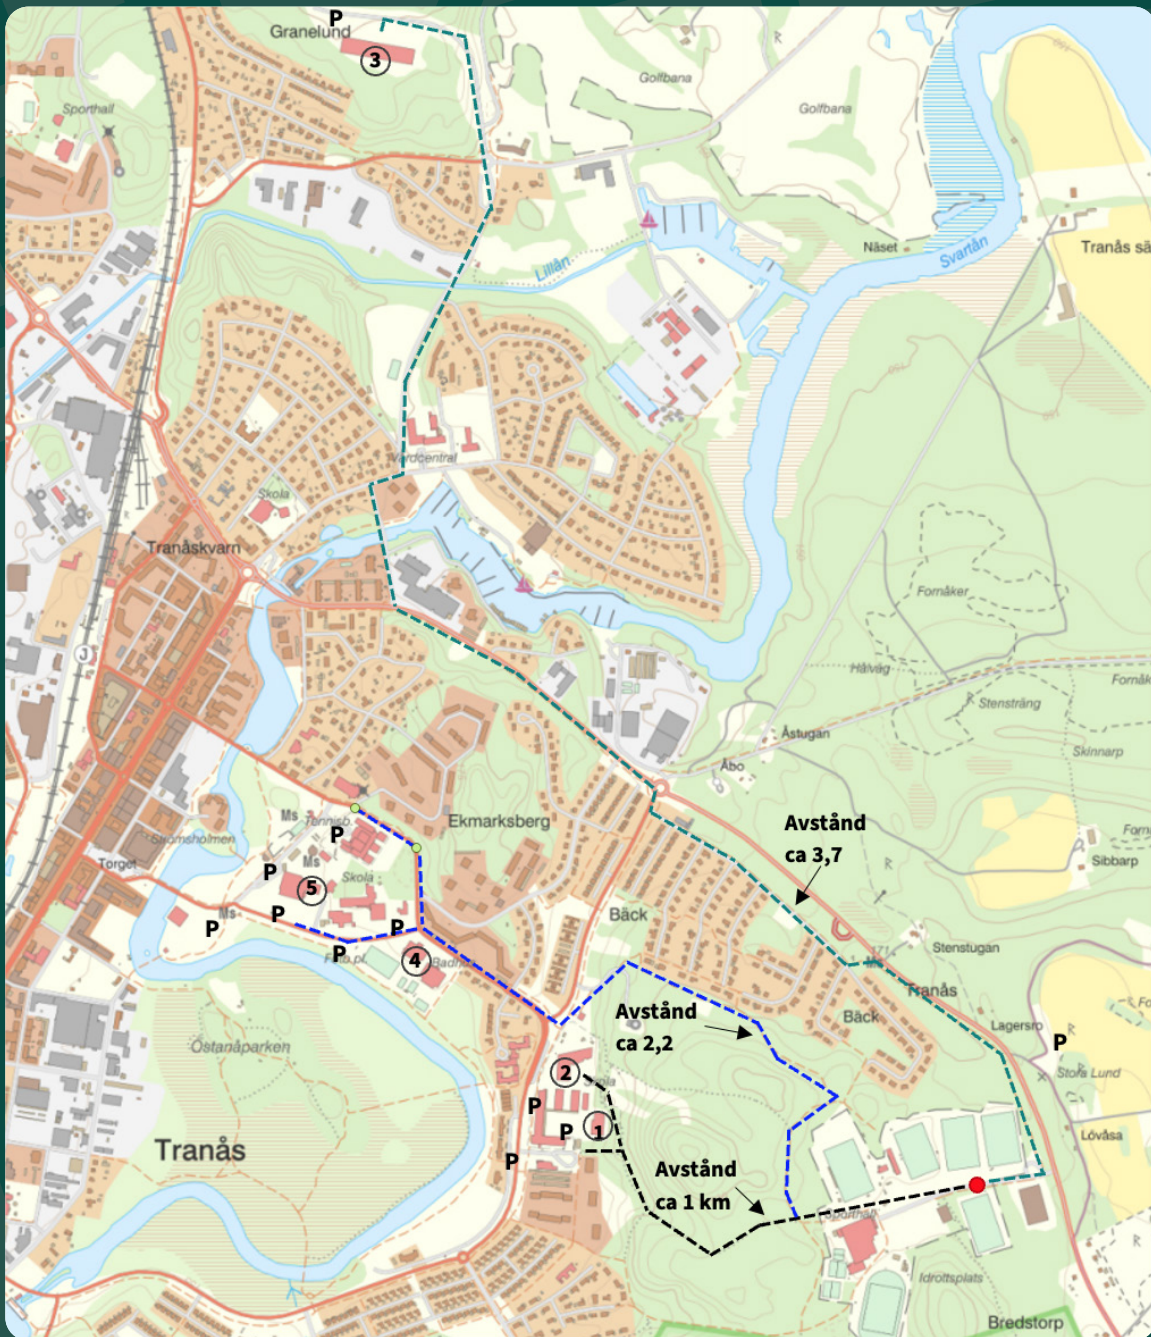

- Totalt max antal sovande, idrottshallen: 270
- Vaken brandvakt: 2 st. per huskropp.

Transportsträcka - Övernattningslokal till Bredstorp

Övernattningslokaler:

1. Junkaremålsskolan gymnastikhallen- Grusparkering inne på skolgården
2. Junkaremålsskolan åk F-6 – Parkering utmed Östra vägen + utanför skolan
3. Granelundsskolan – Parkering utanför skolan
4. Idrottshuset – Parkering mitt emot och till höger om idrottshuset
5. Parkhallen – parkering utanför och utmed gatan