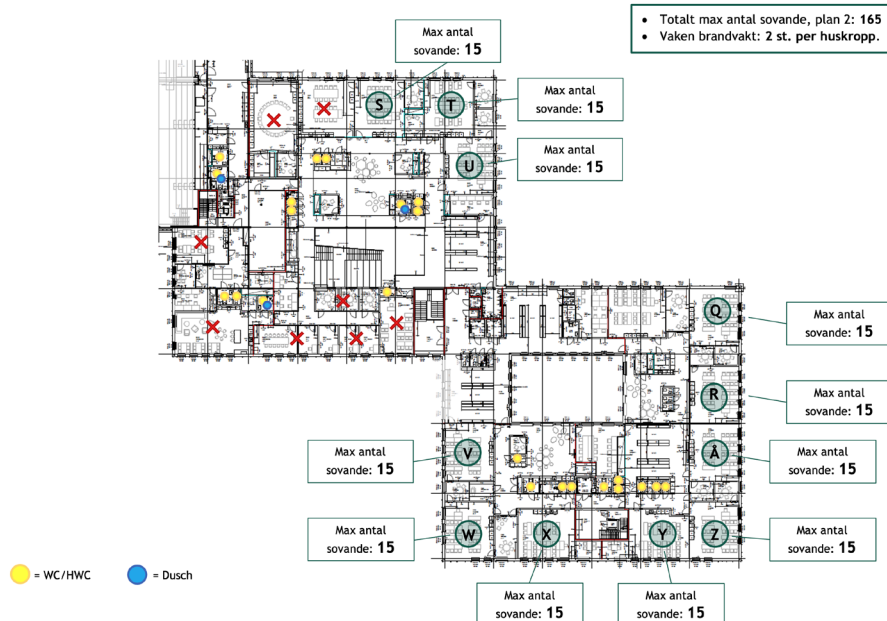

För att vi tillsammans ska få en trygg och trivsam helg ber vi er att tänka på följande:

- Våra lokaler är skofria, ta av skorna på anvisade platser
- För att alla ska få plats ber vi er använda liggunderlag/madrass som är maximalt 70 cm bred
- Utrymningsvägar får ej blockeras, placera inte madrasser eller packning så att utrymning försvåras
- Dörrar mellan korridorer och trapphus får inte ställas upp med kilar eller liknande
- De som bor i klassrummen får använda duscharna i idrottshallen eller på Bredstorp
- TV-skärmar i klassrummen får inte användas
- Ni hänvisas till plats vid ankomst
- Är du ljuskänslig vid sömn så ta med sovmask

Tranås kommun
och medverkande
föreningar hälsar er
varmt välkomna till
10Mila Tranås!

Klassrum A – P, våning 1 Grön byggnad

Granelundsskolan, plan 1

Klassrum S - Å våning 2

Granelundsskolan, plan 2

Granelundshallen (idrottshallen)