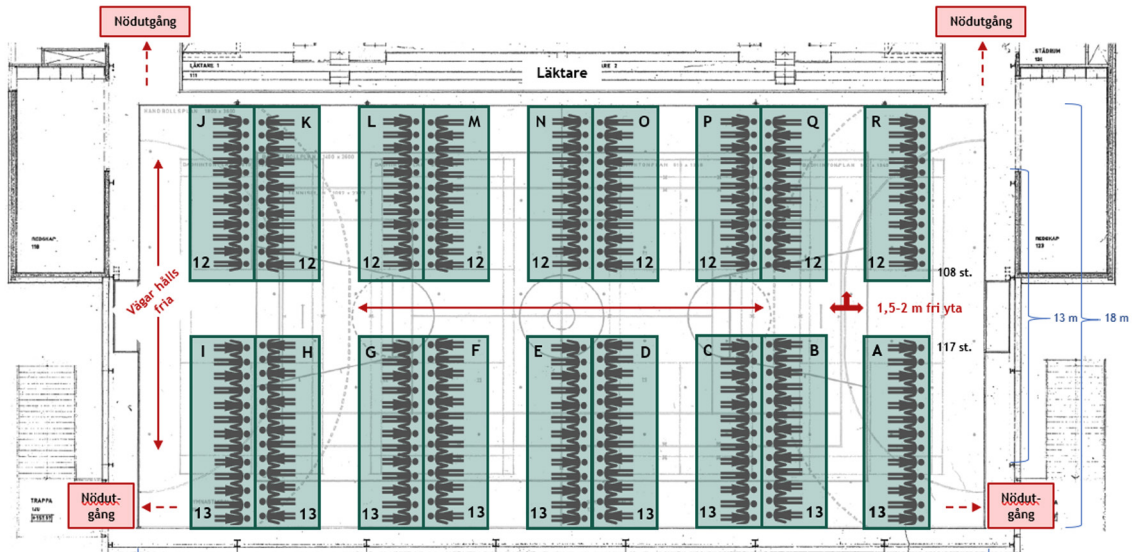

Idrottshuset, bottenplan - sovrutor

- Totalt max antal sovande, bottenplan: 225
- Vaken brandvakt: 3 i hela byggnaden