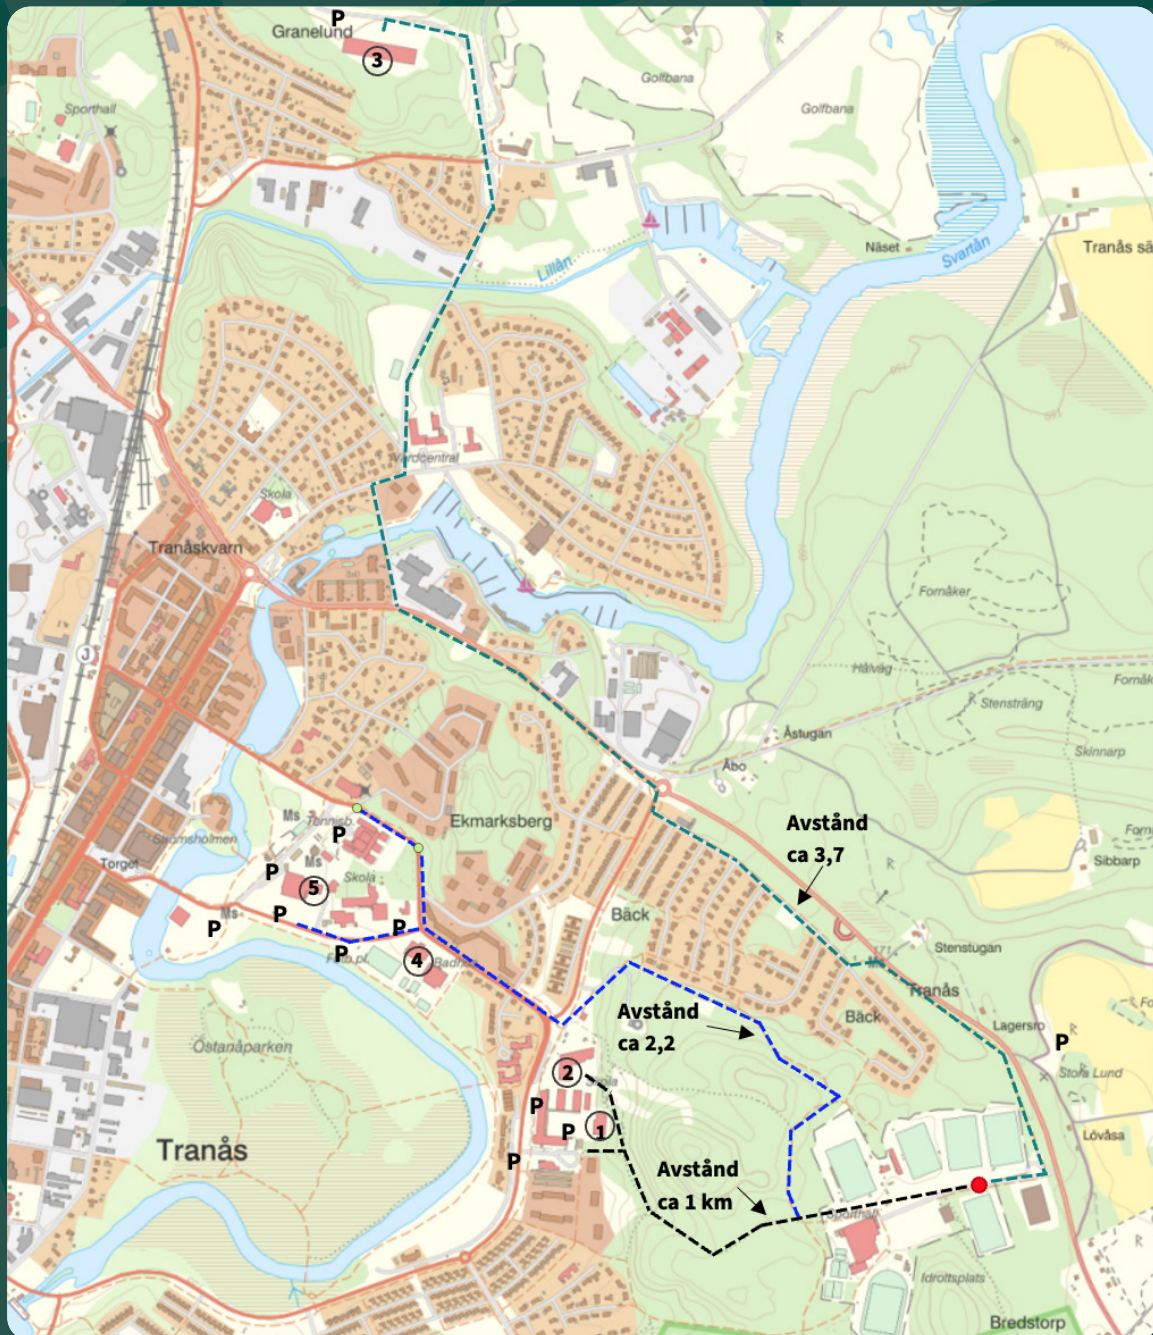

Välkommen att bo i Idrottshuset

Information om boendet

- Lokal:** Idrottshall i centrala Tranås
- Boendevärdar:** Tranås innebandyörening, 3 värdar kommer finnas i idrottshuset under vistelsen
- Kod till boendet:** Fås av boendevärdarna vid ankomst
- Incheckning:** Från lördag kl. 10
- Parkering:** Finns i anslutning till idrottshuset, till höger finns en grusparkering samt utmed hela gatan, men även rakt över gatan också - se sida 2

Transportsträcka - Övernattningslokal till Bredstorp

Övernattningslokaler:

1. Junkaremålsskolan gymnastikhallen- Grusparkering inne på skolgården
2. Junkaremålsskolan åk F-6 – Parkering utmed Östra vägen + utanför skolan
3. Granelundsskolan – Parkering utanför skolan
4. Idrottshuset – Parkering mitt emot och till höger om idrottshuset
5. Parkhallen – parkering utanför och utmed gatan