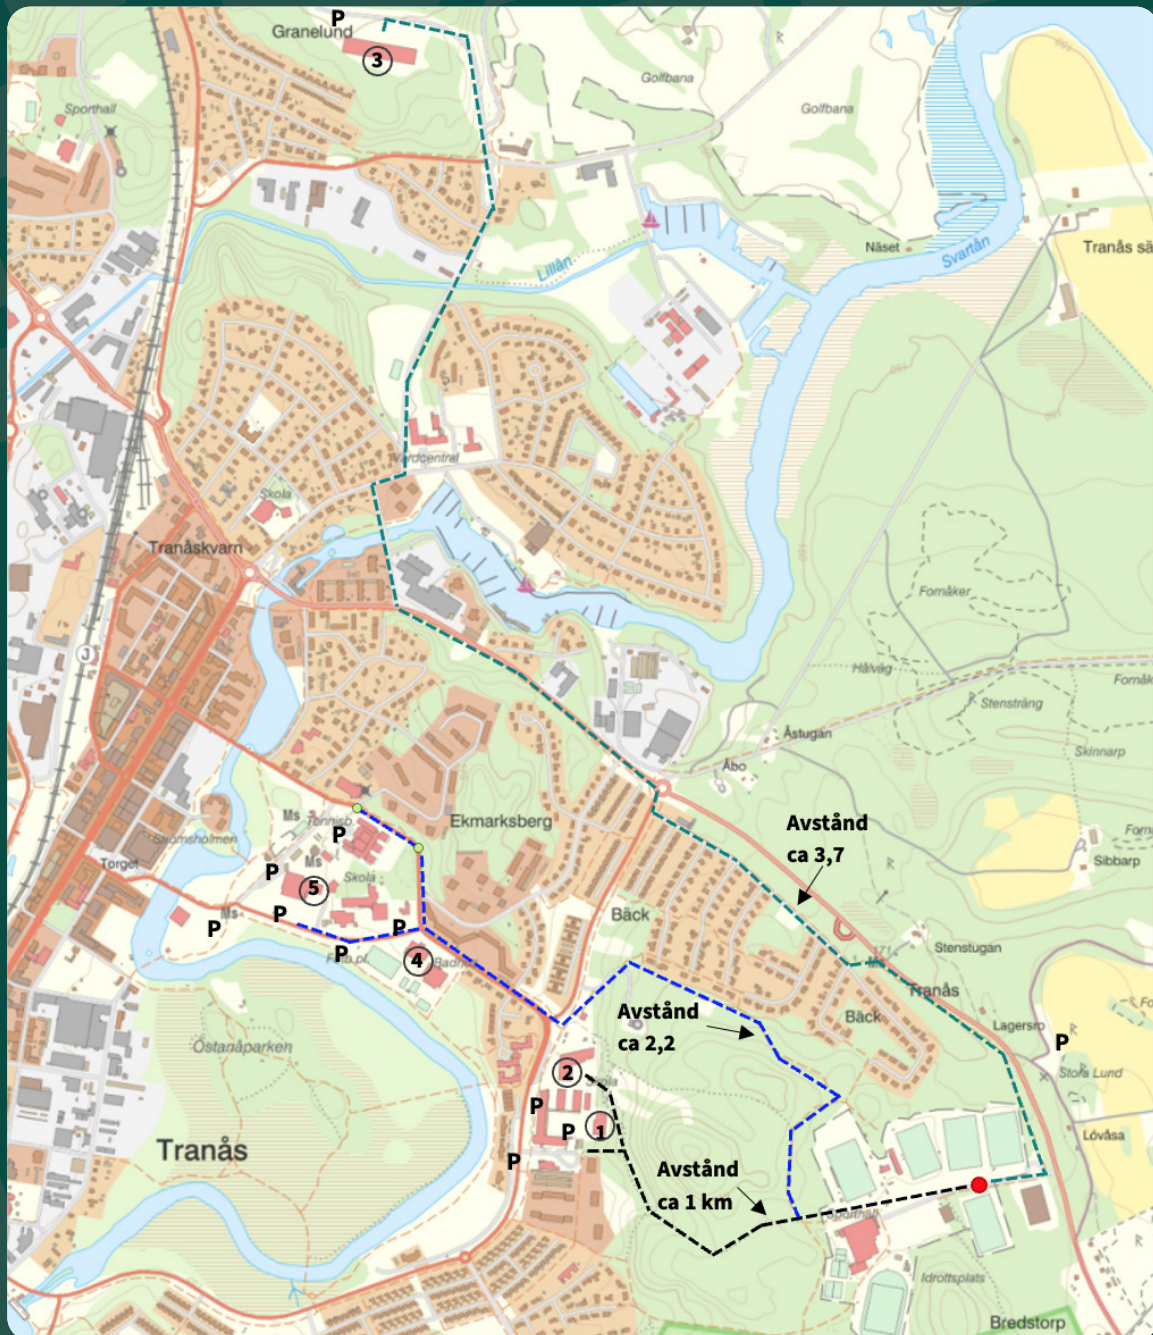

Transportsträcka - Övernattningslokal till Bredstorp

Övernattningslokaler:

1. Junkaremålsskolan gymnastikhallen- Grusparkering inne på skolgården
2. Junkaremålsskolan åk F-6 – Parkering utmed Östra vägen + utanför skolan
3. Granelundsskolan – Parkering utanför skolan
4. Idrottshuset – Parkering mitt emot och till höger om idrottshuset
5. Parkhallen – parkering utanför och utmed gatan