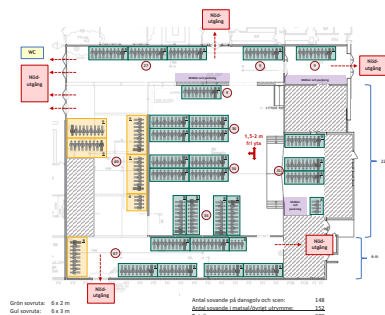

För att vi tillsammans ska få en trygg och trivsam helg ber vi er att tänka på följande:

- Våra lokaler är skofria, ta av skorna på anvisade platser
- För att alla ska få plats ber vi er använda liggunderlag/madrass som är maximalt 70 cm bred
- Utrymningsvägar får ej blockeras, placera inte madrasser eller packning så att utrymning försvåras
- Ni hänvisas till plats vid ankomst
- Är du ljuskänslig vid sömn så ta med sovmask

Klassrummen möbleras enligt följande princip:

Dörrar och fönster ska hållas fria och får inte blockeras.

Madrasser placeras längs med väggarna.

Bänkar och stolar placeras längs ena väggen.

Tranås kommun
och medverkande
föreningar hälsar er
varmt välkomna till
10Mila Tranås!