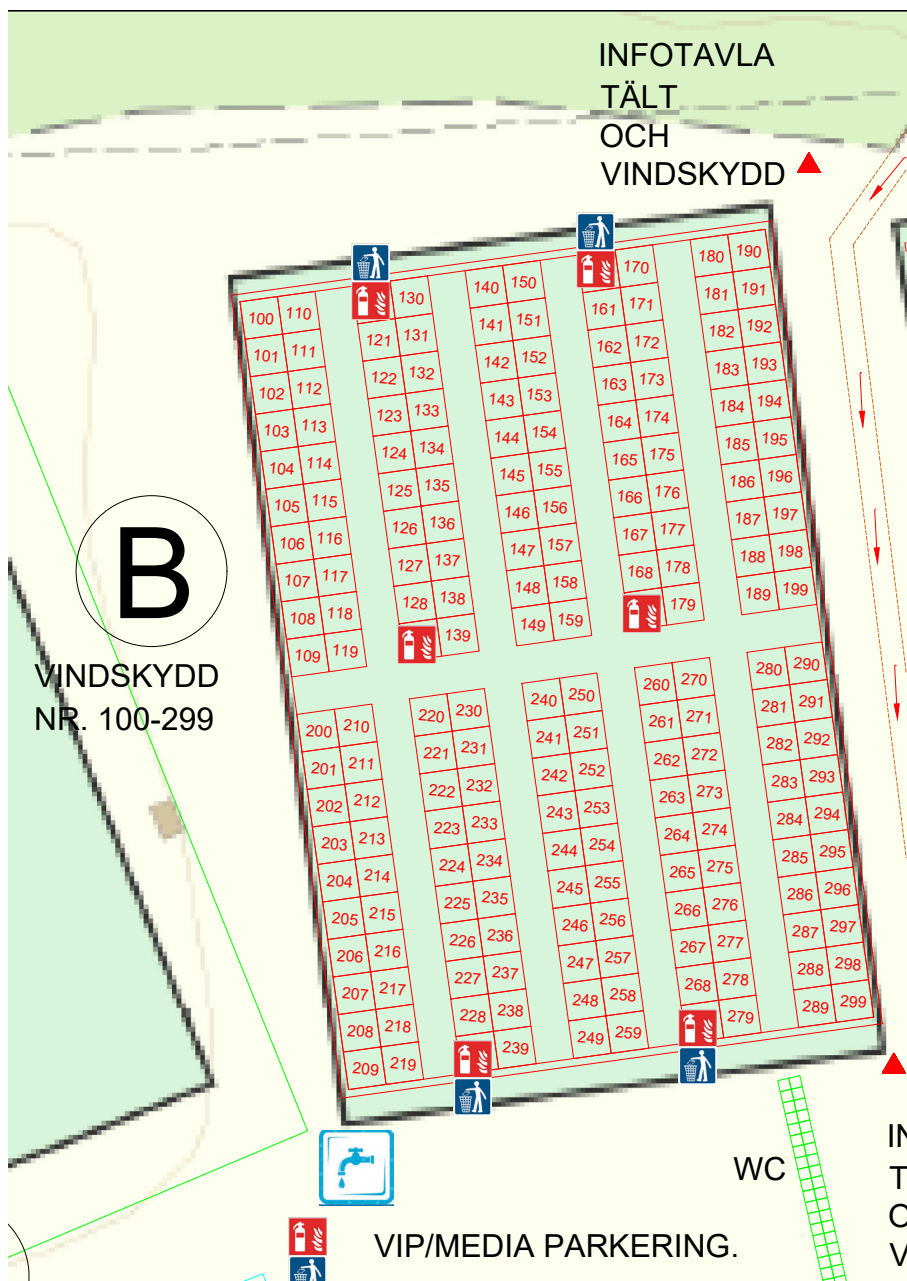

VINDSKYDD B SHELTER B

OK Denseln	B 100
OK Denseln	B 101
OK Denseln	B 102
OK Denseln	B 103
OK Denseln	B 104
Kangasala SK	B 105
Karlskrona SOK	B 106
Karlskrona SOK	B 107
Katrineholms OK	B 108
Kils OK	B 109
KFUM Örebro OK	B 110
KFUM Örebro OK	B 111
Koovee	B 112
Kouvola Suunnistajat	B 113
Kristinehamns OK	B 114
Lahden Suunnistajat-37	B 115
Lappeen Riento	B 116
Lapuan Virkiä	B 117
Leksands OK	B 118
Lillomarka OL	B 119
Larvik OK	B 121
Sandefjord OK	B 122
Sandefjord OK	B 123
Sandefjord OK	B 124
Lerums SOK	B 125
Lerums SOK	B 126
Lynx	B 127
Lynx	B 128
Linköpings OK	B 130
Linköpings OK	B 131
Linköpings OK	B 132
Linköpings VSK	B 133
Lunds OK	B 134
Lunds OK	B 135
Långhundra IF	B 136
Malvik IL	B 137
Malungs OK Skogsmård.	B 138
Malungs OK Skogsmård.	B 139
Markbygdens OK	B 140
Matteus SI	B 141
Motala AIF OL	B 142
MS Parma	B 143
Målilla OK	B 144
Mölndal Outdoor IF	B 145
NAIS Orienteringsklubb	B 146
Nordre Follo Orientering	B 147
Nyköpings OK	B 148
Nässjö OK	B 149
OK Alehof	B 150
OK Alehof	B 151

OK Alehof	B 152	OK Kåre	B 173
Nydalens SK	B 153	OK Kåre	B 174
Nydalens SK	B 154	OK Kåre	B 175
Nydalens SK	B 155	OK Orinto	B 176
Nydalens SK	B 156	OK Orion	B 177
Nydalens SK	B 157	OK Orion	B 178
Nydalens SK	B 158	OK Pan Århus	B 179
OK Djerf	B 159	OK Raseborg	B 180
OK Gyng	B 161	OK Renen	B 181
OK Klemmingen	B 162	Bredaryds SOK	B 182
OK Kålmården	B 163	Bredaryds SOK	B 183
OK Kålmården	B 164	Fossum IF	B 184
OK Lokomotive	B 165	Garphyttans IF	B 185
OK Lokomotive	B 166	Hagaby Golf	B 186
OK Löftan	B 167	Kungälv OK	B 187
OK Landehof	B 168	OK Rodhen	B 188
OK Milan	B 170	OK Roslagen	B 189
OK Norrvirdarna	B 171		
OK Kåre	B 172		

Nästa sida / next page >