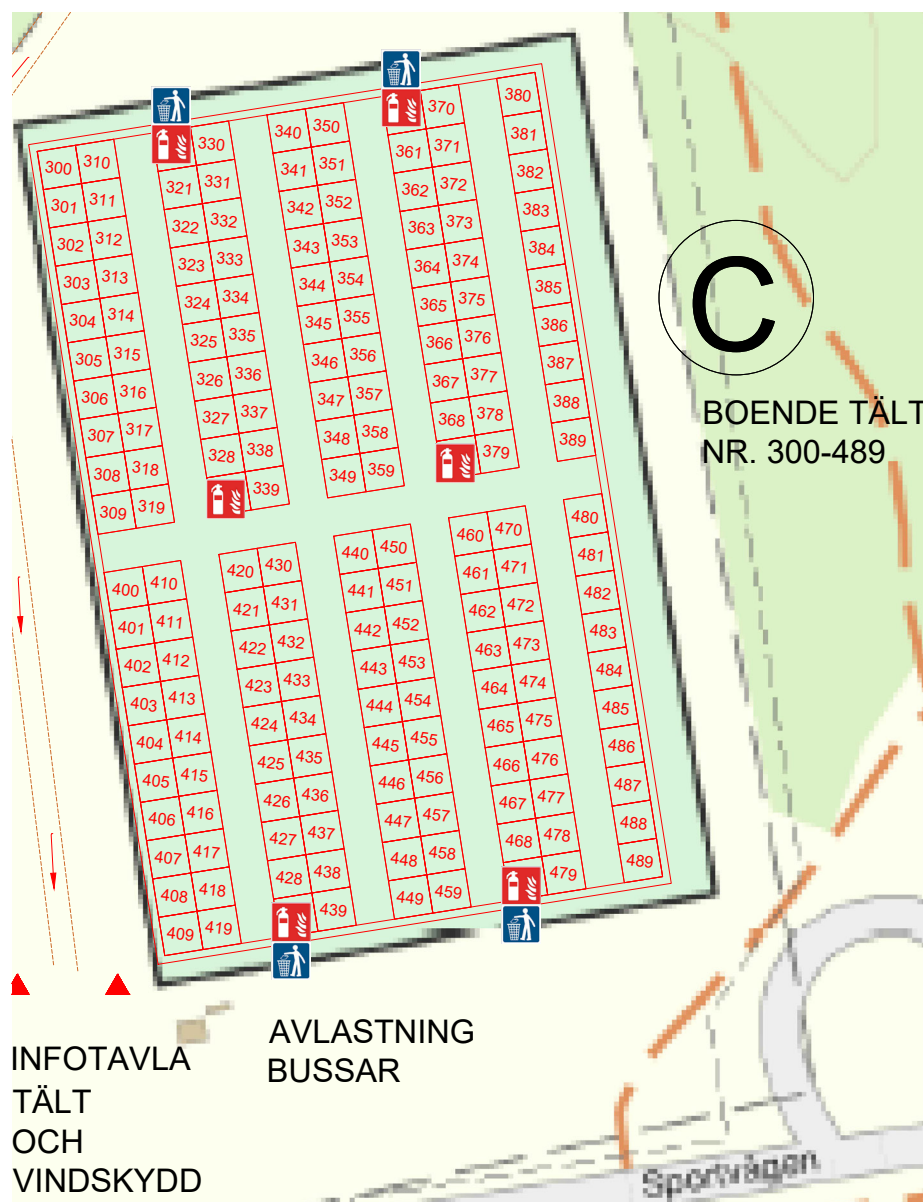

Nästa sida / next page >

BOENDETÄLT C / CLUB TENT C 5x5 m

sida 2 / page 2

Kungälv OK	C 400
Kungälv OK	C 401
Kungälv OK	C 402
Kungälv OK	C 403
Larvik OK	C 404
Notodden OL	C 405
Sandefjord OK	C 406
Sandefjord OK	C 407
Sandefjord OK	C 408
Lynx	C 409
Lerums SOK	C 410
Lerums SOK	C 411
Lerums SOK	C 412
Lerums SOK	C 413
Ludvika OK	C 414
Ludvika OK	C 415
Malvik IL	C 416
Markbygdens OK	C 417
Markbygdens OK	C 418
OK Milan	C 419
Möndal Outdoor IF	C 420
Möndal Outdoor IF	C 421
Motala AIF OL	C 422
Motala AIF OL	C 423
Motala AIF OL	C 424
Nordre Follo Orientering	C 425
Nordre Follo Orientering	C 426
OK Landehof	C 427
OK Landehof	C 428
OK Norrvirdarna	C 430
OK Orinto	C 431
OK Orinto	C 432
OK Pan Århus	C 433
OK Renen	C 434
Rasti Pikkiö	C 435
OK Roxen	C 436
OK Roxen	C 437
OK Roxen	C 438
OK Roxen	C 439
OK Öst Birkeröd	C 440
OK Öst Birkeröd	C 441
OK Öst Birkeröd	C 442
OK Öst Birkeröd	C 443
OK Öst Birkeröd	C 444
OK Öst Birkeröd	C 445
OK Tyr	C 446
OK Tyr	C 447
OK Österåker	C 448
OK Österåker	C 449
OK Storsjön	C 450
OK Storsjön	C 451