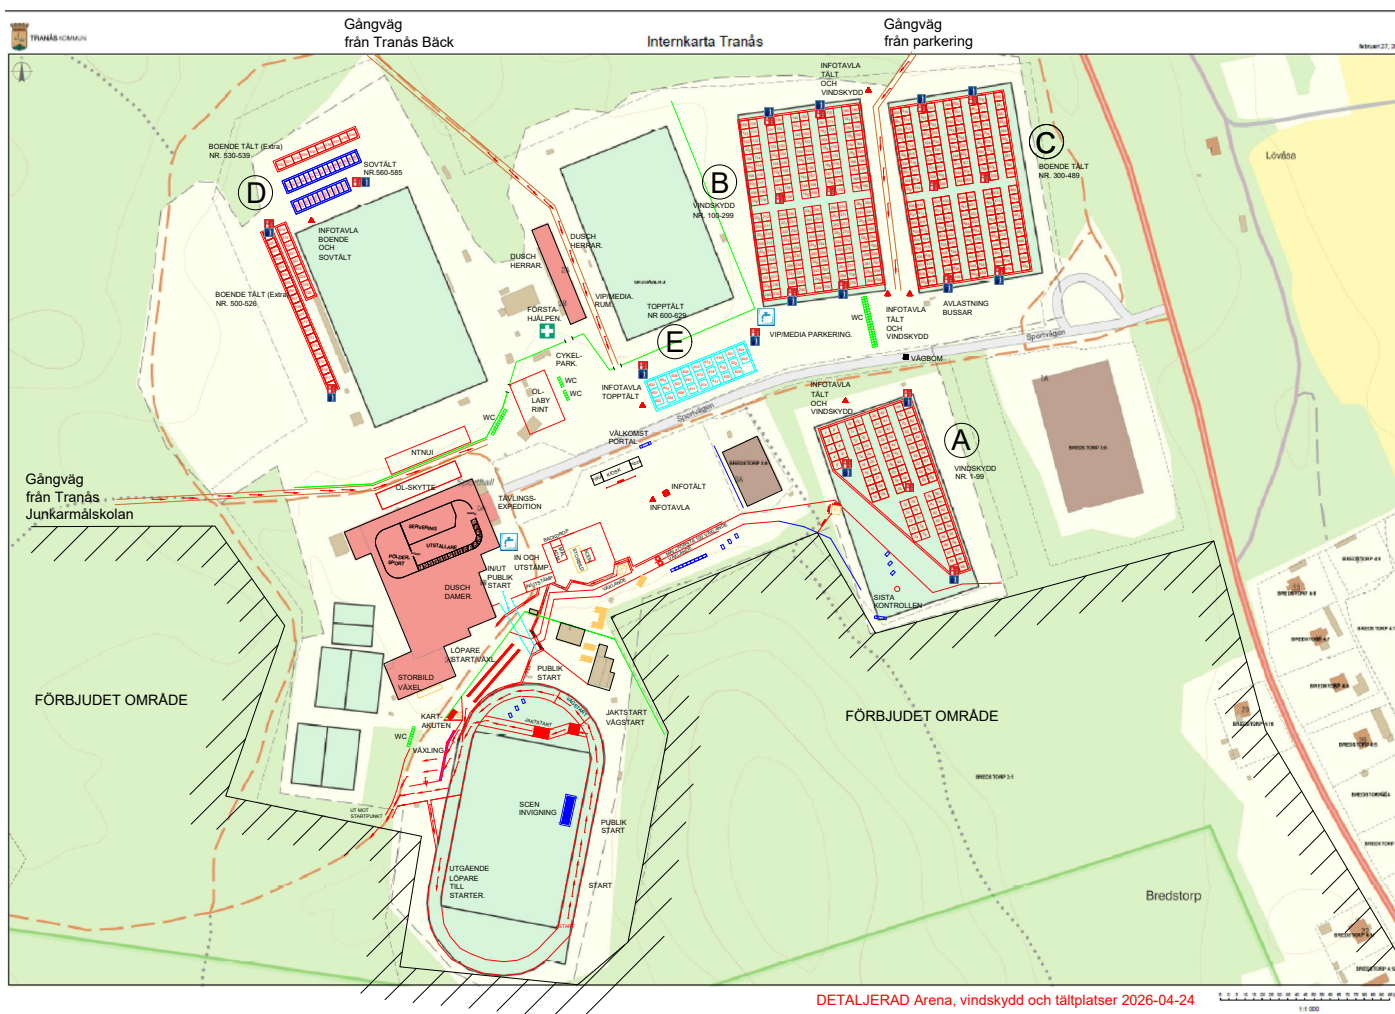

Här är listan på klubbens plats på arenan Vindskydd • Klubbtänt • Sovtänt • Topptänt

Here is the list of the club's location in
the arena • Shelter • Club tent
Accommodation tent • Peak tent

Välkomna till 10MILA i Tranås!

Här ovan ser ni översiktskartan över Arena Bredstorp. På följande sju sidor hittar ni karta över respektive område och exakt vilken ruta som just din klubb har tilldelats.

OBS!

Sena beställningar som inkom efter att fördelningarna av platser gjordes kan saknas på fördelningslistorna. Vi kommer att publicera kompletteringar den 30 april.

Det finns fortsatt tältplatser och platser för vindskydd kvar i begränsad omfattning.

Welcome to 10MILA in Tranås!

Above you can see the overview map of Arena Bredstorp. On the following seven pages, you will find maps of each area and the exact plot assigned to your club.

Please note!

Late orders received after the plot allocations were made may be missing from the allocation lists. We will publish supplements on April 30th.

There is still a limited number of tent and wind shelter plots available.