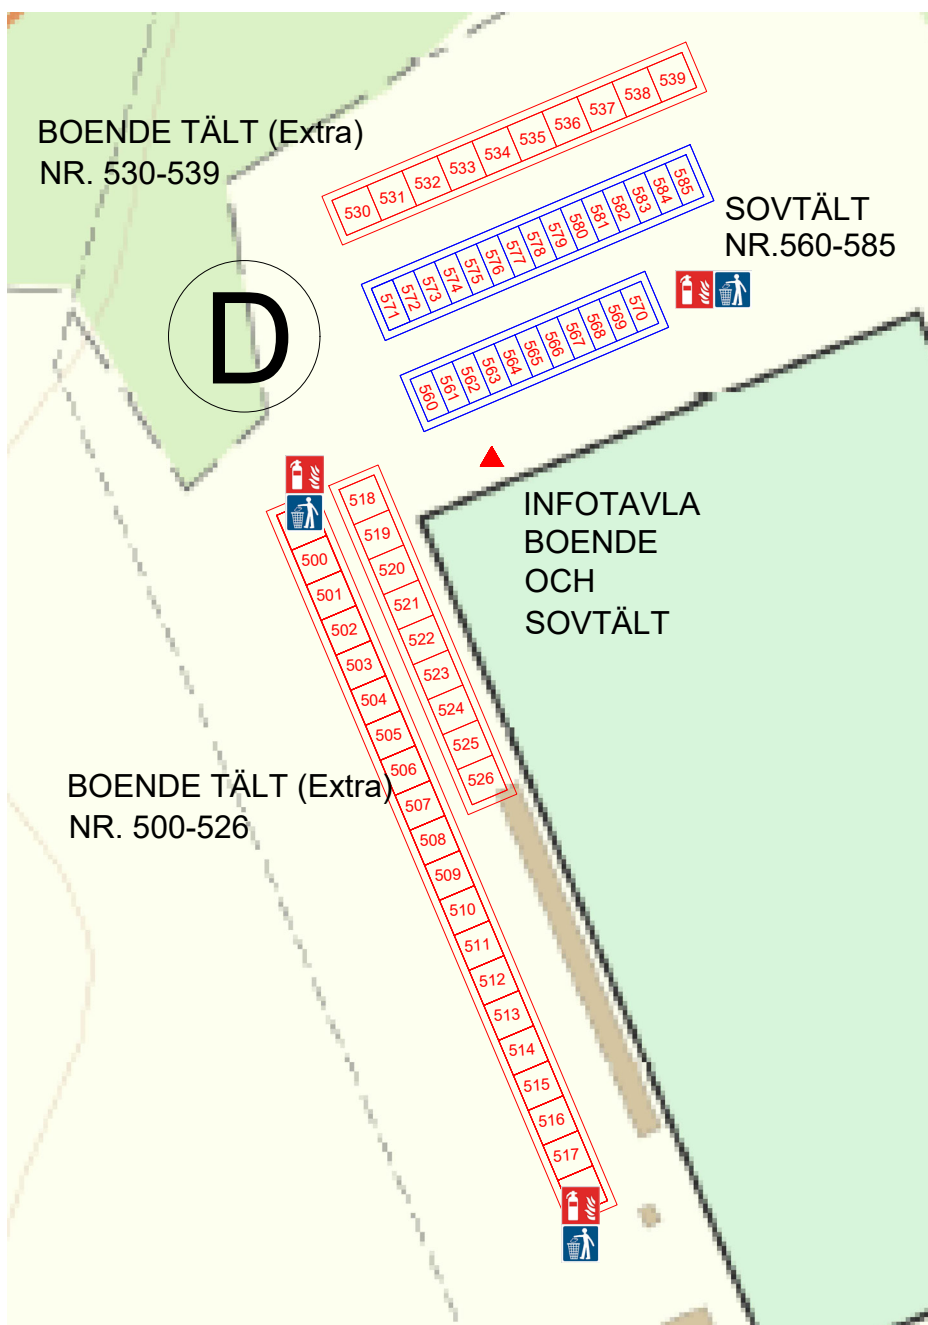

BOENDETÄLT D / CLUB TENT D 5x5 m

Tyrving IL	D 500
Tyrving IL	D 501
Tyrving IL	D 502
Tyrving IL	D 503
Tyrving IL	D 504
Tyrving IL	D 505
Tyrving IL	D 506
Tyrving IL	D 507
ÅS-NMBU Orientering	D 508
ÅS-NMBU Orientering	D 509
Uddevalla OK	D 510
Uddevalla OK	D 511
Uddevalla OK	D 512
Uddevalla OK	D 513
Waxholms OK	D 514
Waxholms OK	D 515
Waxholms OK	D 516
Waxholms OK	D 517
Västerås SOK	D 518
Västerås SOK	D 519
Västerås SOK	D 520
Västerås SOK	D 521
Västerås SOK	D 522
Åmåls OK	D 523
Åmåls OK	D 524
Åmåls OK	D 525
Ärla IF	D 526
Garphyttans IF	D 530
IF Thor	D 531
IF Thor	D 532
IF Thor	D 533
IFK Göteborg	D 534
Nordre Follo Orientering	D 535
Porsgrunn OL	D 536
Sundbybergs IK	D 537
Surahammars SOK	D 538
	D 539