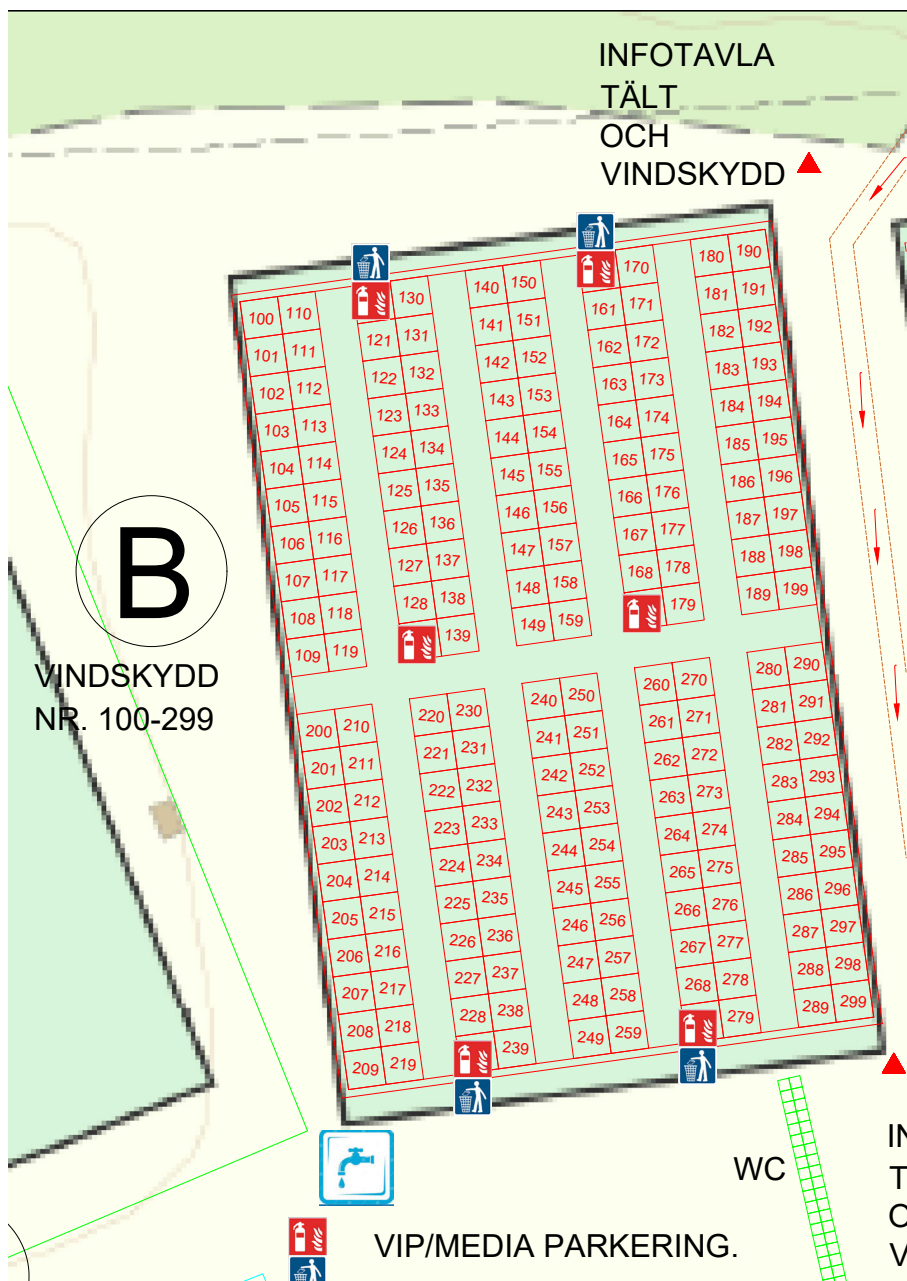

VINDSKYDD B SHELTER B

OK Denseln	B 100
OK Denseln	B 101
OK Denseln	B 102
OK Denseln	B 103
OK Denseln	B 104
Kangasala SK	B 105
Karlskrona SOK	B 106
Karlskrona SOK	B 107
Katrineholms OK	B 108
Kils OK	B 109
KFUM Örebro OK	B 110
KFUM Örebro OK	B 111
Koovee	B 112
Kouvola Suunnistajat	B 113
Kristinehamns OK	B 114
Lahden Suunnistajat-37	B 115
Lappeen Riento	B 116
Lapuan Virkiä	B 117
Leksands OK	B 118
Lillomarka OL	B 119
Larvik OK	B 121
Sandefjord OK	B 122
Sandefjord OK	B 123
Sandefjord OK	B 124
Lerums SOK	B 125
Lerums SOK	B 126
Lynx	B 127
Lynx	B 128
Linköpings OK	B 130
Linköpings OK	B 131
Linköpings OK	B 132
Linköpings VSK	B 133
Lunds OK	B 134
Lunds OK	B 135
Långhundra IF	B 136
Malvik IL	B 137
Malungs OK Skogsmård.	B 138
Malungs OK Skogsmård.	B 139
Markbygdens OK	B 140
Matteus SI	B 141
Motala AIF OL	B 142
MS Parma	B 143
Målilla OK	B 144
Mölndal Outdoor IF	B 145
NAIS Orienteringsklubb	B 146
Nordre Follo Orientering	B 147
Nyköpings OK	B 148
Nässjö OK	B 149
OK Alehof	B 150
OK Alehof	B 151

OK Alehof	B 152	OK Kåre	B 173
Nydalens SK	B 153	OK Kåre	B 174
Nydalens SK	B 154	OK Kåre	B 175
Nydalens SK	B 155	OK Orinto	B 176
Nydalens SK	B 156	OK Orion	B 177
Nydalens SK	B 157	OK Orion	B 178
Nydalens SK	B 158	OK Pan Århus	B 179
OK Djerf	B 159	OK Raseborg	B 180
OK Gyng	B 161	OK Renen	B 181
OK Klemmingen	B 162		B 182
OK Kålmården	B 163		B 183
OK Kålmården	B 164		B 184
OK Lokomotive	B 165		B 185
OK Lokomotive	B 166		B 186
OK Löftan	B 167		B 187
OK Landehof	B 168		B 188
OK Milan	B 170		B 189
OK Norrvirdarna	B 171		
OK Kåre	B 172