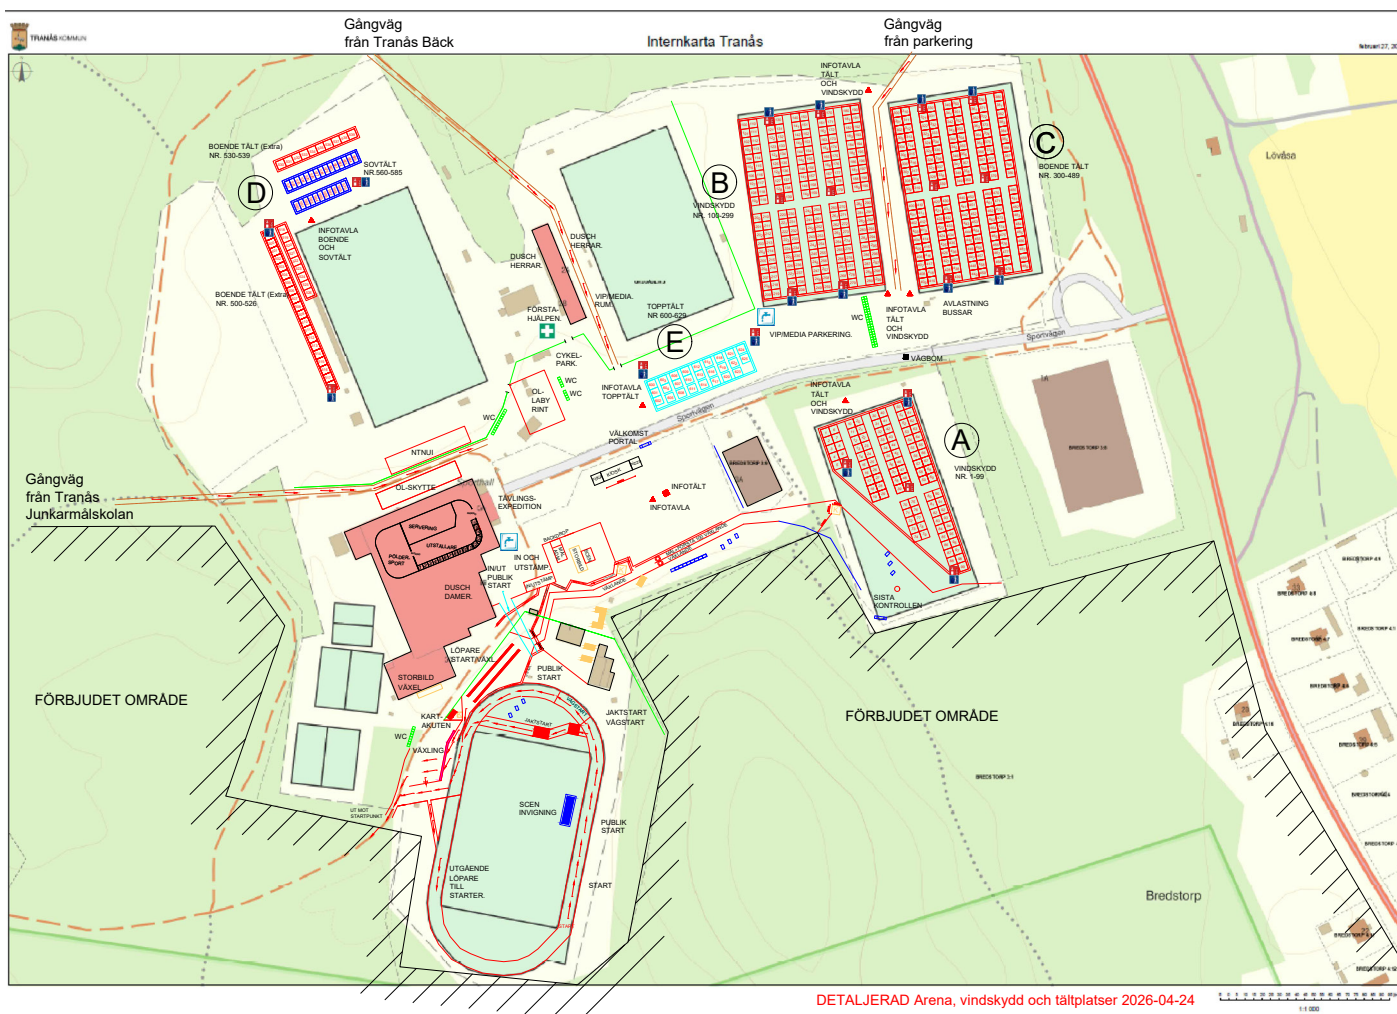

Här är listan på klubbens plats på arenan Vindskydd • Klubbttält • Sovttält • Topptält

Here is the list of the club's location in
the arena • Shelter • Club tent
Accommodation tent • Peak tent

Välkomna till 10MILA i Tranås!

Här ovan ser ni översiktskartan över Arena Bredstorp. På följande sju sidor hittar ni karta över respektive område och exakt vilken ruta som just din klubb har tilldelats.

OBS!

Sena beställningar som inkom efter att fördelningarna av platser gjordes kan saknas på fördelningslistorna. Vi kommer att publicera kompletteringar den 30 april.

Det finns fortsatt tältplatser och platser för vindskydd kvar i begränsad omfattning.

Welcome to 10MILA in Tranås!

Above you can see the overview map of Arena Bredstorp. On the following seven pages, you will find maps of each area and the exact plot assigned to your club.

Please note!

Late orders received after the plot allocations were made may be missing from the allocation lists. We will publish supplements on April 30th.

There is still a limited number of tent and wind shelter plots available.