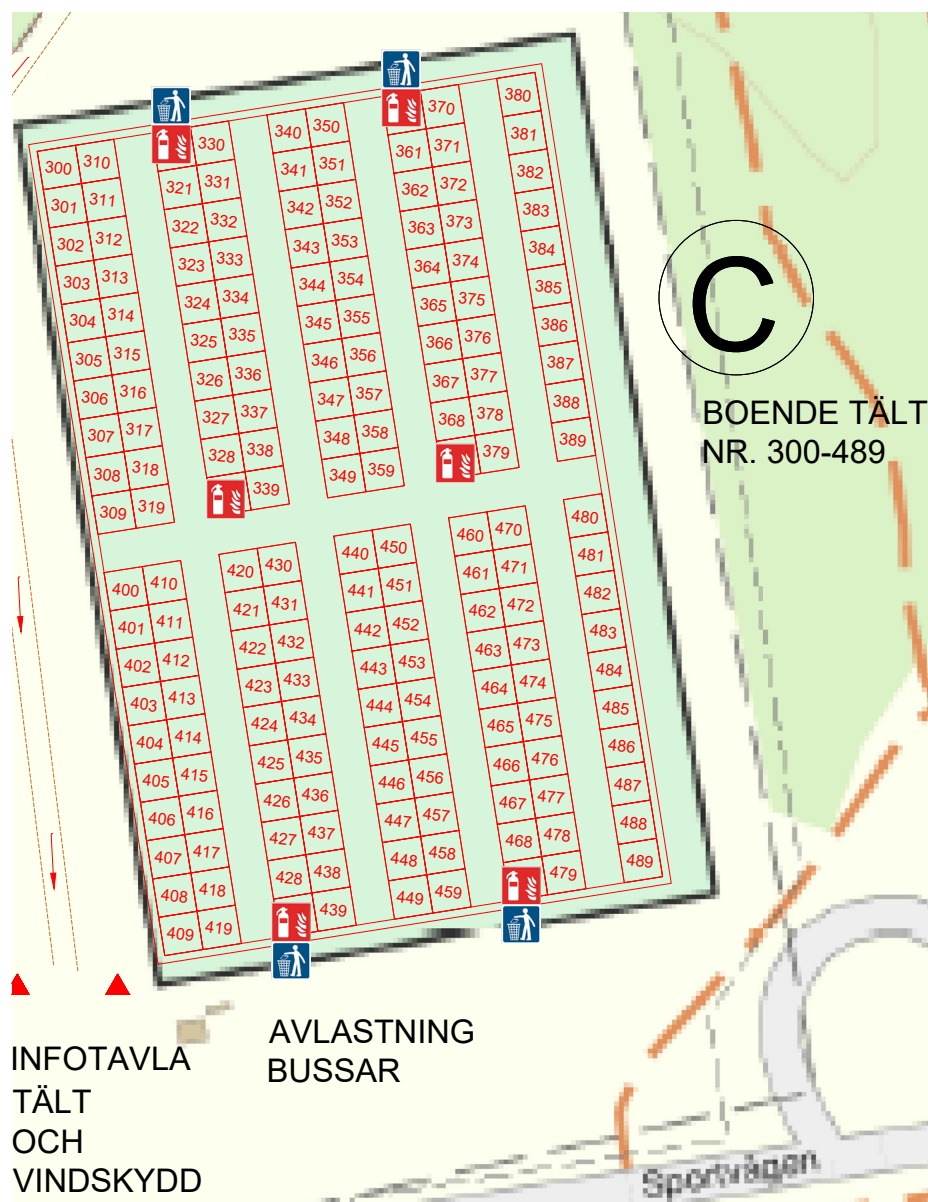

Nästa sida / next page >

BOENDETÄLT C / CLUB TENT C 5x5 m

sida 2 / page 2

Kungälv OK	C 400
Kungälv OK	C 401
Kungälv OK	C 402
Kungälv OK	C 403
Larvik OK	C 404
Notodden OL	C 405
Sandefjord OK	C 406
Sandefjord OK	C 407
Sandefjord OK	C 408
Lynx	C 409
Lerums SOK	C 410
Lerums SOK	C 411
Lerums SOK	C 412
Lerums SOK	C 413
Ludvika OK	C 414
Ludvika OK	C 415
Malvik IL	C 416
Markbygdens OK	C 417
Markbygdens OK	C 418
OK Milan	C 419
Möndal Outdoor IF	C 420
Möndal Outdoor IF	C 421
Motala AIF OL	C 422
Motala AIF OL	C 423
Motala AIF OL	C 424
Nordre Follo Orientering	C 425
Nordre Follo Orientering	C 426
OK Landehof	C 427
OK Landehof	C 428
OK Norrvirdarna	C 430
OK Orinto	C 431
OK Orinto	C 432
OK Pan Århus	C 433
OK Renen	C 434
Rasti Pikkiö	C 435
OK Roxen	C 436
OK Roxen	C 437
OK Roxen	C 438
OK Roxen	C 439
OK Öst Birkeröd	C 440
OK Öst Birkeröd	C 441
OK Öst Birkeröd	C 442
OK Öst Birkeröd	C 443
OK Öst Birkeröd	C 444
OK Öst Birkeröd	C 445
OK Tyr	C 446
OK Tyr	C 447
OK Österåker	C 448
OK Österåker	C 449
OK Storsjön	C 450
OK Storsjön	C 451