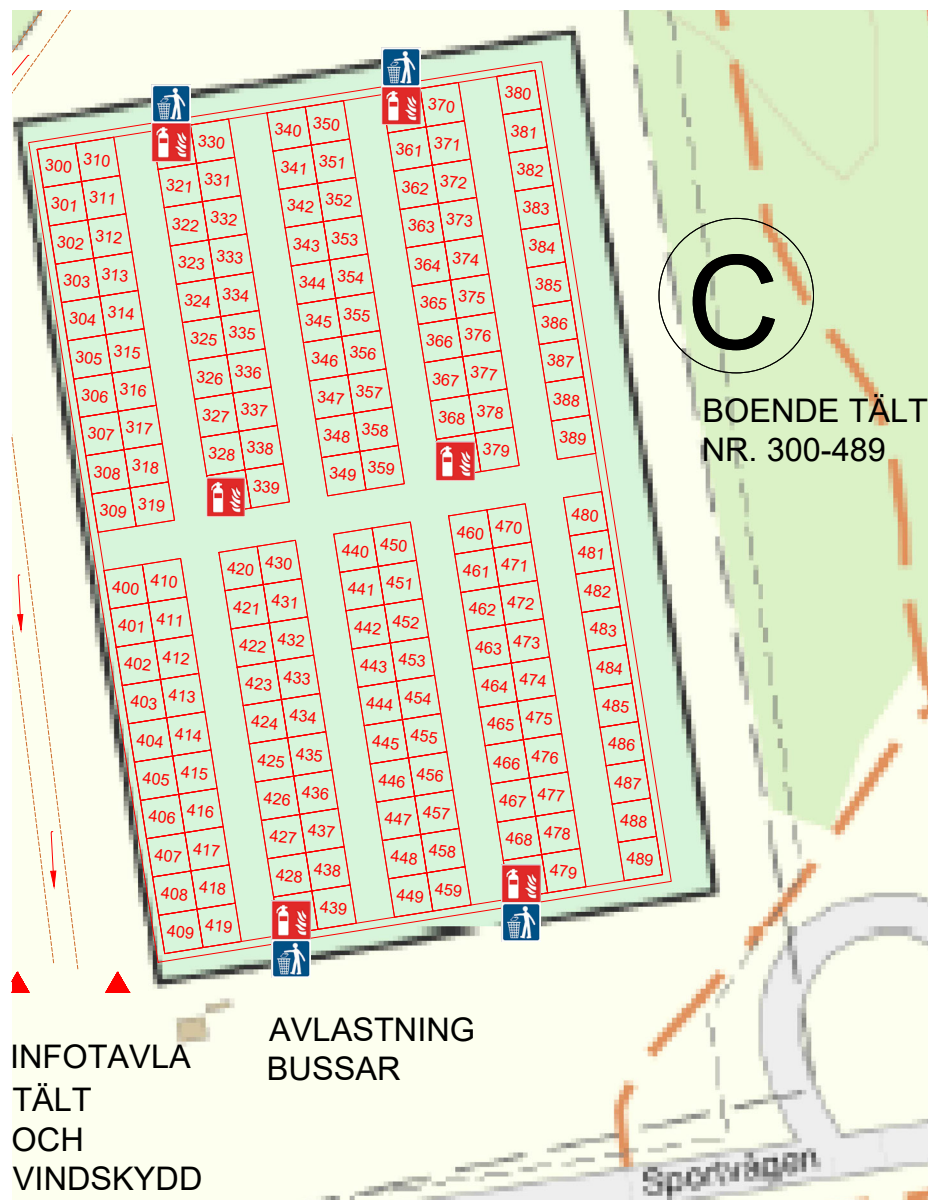

BOENDETÄLT C / CLUB TENT C 5x5 m

Aahus 1900 orientering	C 300
Aahus 1900 orientering	C 301
Aahus 1900 orientering	C 302
Alfta-Ösa OK	C 303
Alfta-Ösa OK	C 304
Almby IK	C 305
Almby IK	C 306
Almby IK	C 307
Anderstorps OK	C 308
Anderstorps OK	C 309
Andrarums IF	C 310
Andrarums IF	C 311
Asker SK	C 312
Bäckelaget SK	C 313
Bäckelaget SK	C 314
Björkfors GOLF	C 315
Centrum OK	C 316
Centrum OK	C 317
Centrum OK	C 318
Centrum OK	C 319
Domnarvets GOLF	C 321
Domnarvets GOLF	C 322
Eskilstuna OL	C 323
Falköpings AIK OK	C 324
Falköpings AIK OK	C 325
Falköpings AIK OK	C 326
FK Herkules	C 327
FK Herkules	C 328
Fredrikstad SK	C 330
Frölunda OL	C 331
Frölunda OL	C 332
Frölunda OL	C 333
Frölunda OL	C 334
Frölunda OL	C 335
Frölunda OL	C 336
Frölunda OL	C 337
Frölunda OL	C 338
Frölunda OL	C 339
Gustavbergs OK	C 340
Garphyttans IF	C 341
Haldens SK	C 342
Haldens SK	C 343
Haldens SK	C 344
Haldens SK	C 345
Hedemora OK	C 346
Hedemora OK	C 347
Heming Orientering	C 348
IFK Göteborg	C 349
Kalmar OK	C 350
Helsingborgs SOK	C 351
Helsingborgs SOK	C 352

C
BOENDE TÄLT
NR. 300-489

INFOTAVLA
TÄLT
OCH
VINDSKYDD

AVLASTNING
BUSSAR

Helsingborgs SOK	C 353	IFK Enskede	C 374
Horsens OK	C 354	IK Uven	C 375
Horsens OK	C 355	IK Uven	C 376
Horsens OK	C 356	IK Uven	C 377
Horsens OK	C 357	IK Uven	C 378
IL Koll	C 358	Lidköpings VSK	C 379
IL Koll	C 359	Järla Orientering	C 380
IF Thor	C 361	Järla Orientering	C 381
IF Thor	C 362	Järla Orientering	C 382
IF Thor	C 363	Järla Orientering	C 383
IF Thor	C 364	Järla Orientering	C 384
IF Thor	C 365	Järla Orientering	C 385
Katrineholms OK	C 366	Jönköpings OK	C 386
Jämtland-Härjedalens OF	C 367	Jönköpings OK	C 387
Jämtland-Härjedalens OF	C 368	Kristinehamns OK	C 388
IFK Enskede	C 370	Kristinehamns OK	C 389
IFK Enskede	C 371		
IFK Enskede	C 372		
IFK Enskede	C 373		

Nästa sida / next page >