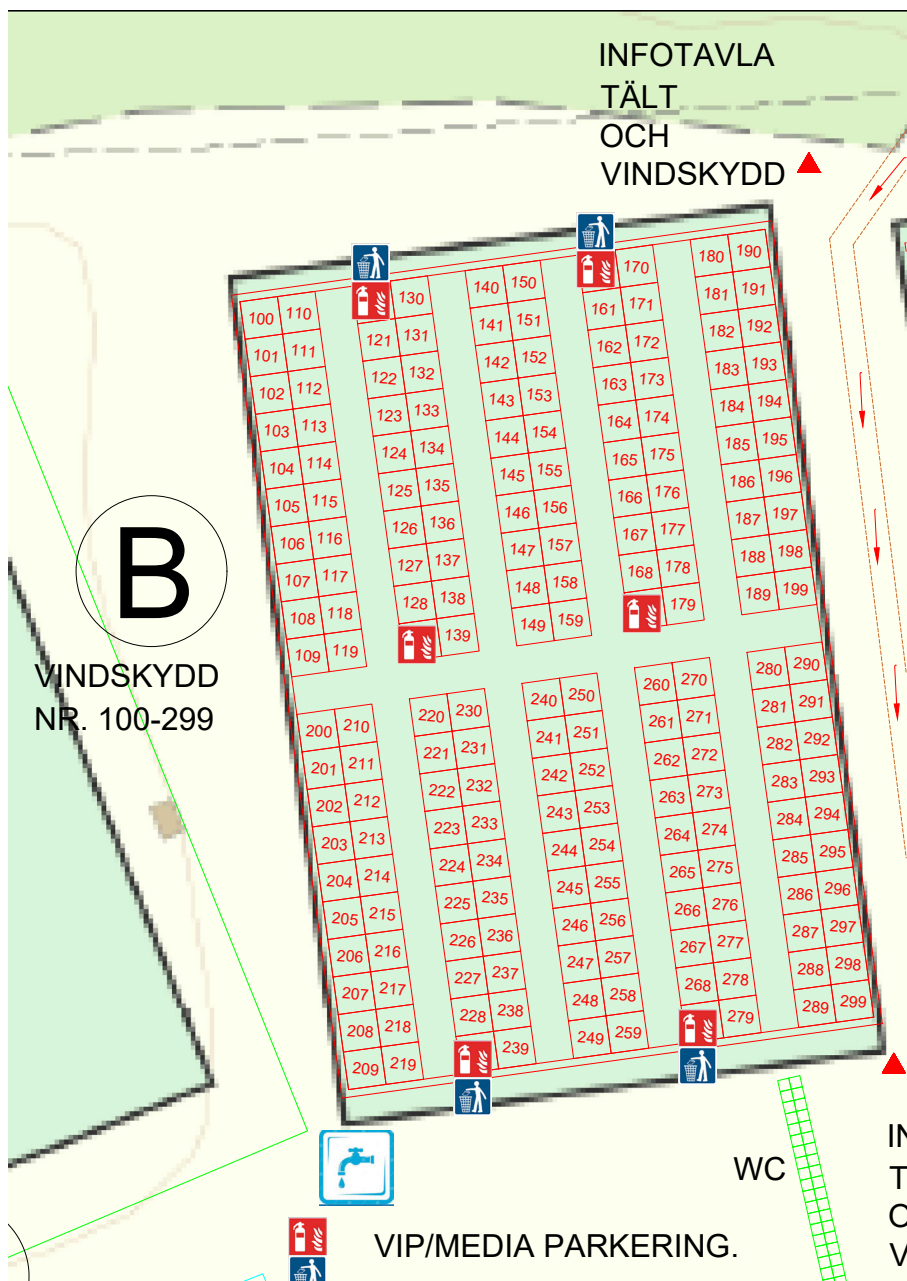

VINDSKYDD B SHELTER B

OK Denseln	B 100
OK Denseln	B 101
OK Denseln	B 102
OK Denseln	B 103
OK Denseln	B 104
Kangasala SK	B 105
Karlskrona SOK	B 106
Karlskrona SOK	B 107
Katrineholms OK	B 108
Kils OK	B 109
KFUM Örebro OK	B 110
KFUM Örebro OK	B 111
Koovee	B 112
Kouvola Suunnistajat	B 113
Kristinehamns OK	B 114
Lahden Suunnistajat-37	B 115
Lappeen Riento	B 116
Lapuan Virkiä	B 117
Leksands OK	B 118
Lillomarka OL	B 119
Larvik OK	B 121
Sandefjord OK	B 122
Sandefjord OK	B 123
Sandefjord OK	B 124
Lerums SOK	B 125
Lerums SOK	B 126
Lynx	B 127
Lynx	B 128
Linköpings OK	B 130
Linköpings OK	B 131
Linköpings OK	B 132
Linköpings VSK	B 133
Lunds OK	B 134
Lunds OK	B 135
Långhundra IF	B 136
Malvik IL	B 137
Malungs OK Skogsmård.	B 138
Malungs OK Skogsmård.	B 139
Markbygdens OK	B 140
Matteus SI	B 141
Motala AIF OL	B 142
MS Parma	B 143
Målilla OK	B 144
Mölndal Outdoor IF	B 145
NAIS Orienteringsklubb	B 146
Nordre Follo Orientering	B 147
Nyköpings OK	B 148
Nässjö OK	B 149
OK Alehof	B 150
OK Alehof	B 151

OK Alehof	B 152	OK Kåre	B 173
Nydalens SK	B 153	OK Kåre	B 174
Nydalens SK	B 154	OK Kåre	B 175
Nydalens SK	B 155	OK Orinto	B 176
Nydalens SK	B 156	OK Orion	B 177
Nydalens SK	B 157	OK Orion	B 178
Nydalens SK	B 158	OK Pan Århus	B 179
OK Djerf	B 159	OK Raseborg	B 180
OK Gyng	B 161	OK Renen	B 181
OK Klemmingen	B 162	OK Linné	B 182
OK Kålmården	B 163	OK Linné	B 183
OK Kålmården	B 164	OK Linné	B 184
OK Lokomotive	B 165	OK Linné	B 185
OK Lokomotive	B 166	OK Linné	B 186
OK Löftan	B 167	OK Linné	B 187
OK Landehof	B 168	OK Rodhen	B 188
OK Milan	B 170	OK Roslagen	B 189
OK Norrvirdarna	B 171		
OK Kåre	B 172		

Nästa sida / next page >