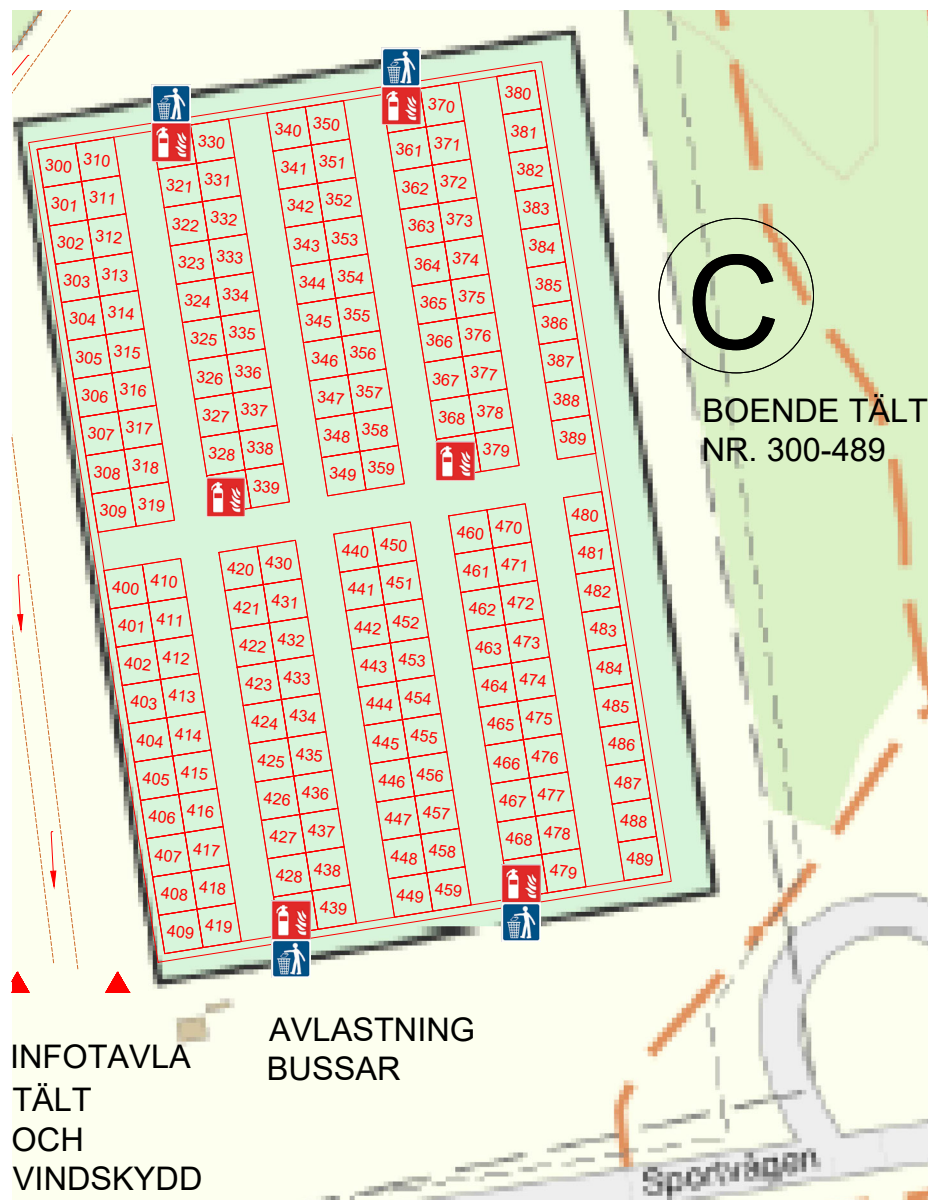

BOENDETÄLT C / CLUB TENT C 5x5 m

Aahus 1900 orientering	C 300
Aahus 1900 orientering	C 301
Aahus 1900 orientering	C 302
Alfta-Ösa OK	C 303
Alfta-Ösa OK	C 304
Almby IK	C 305
Almby IK	C 306
Almby IK	C 307
Anderstorps OK	C 308
Anderstorps OK	C 309
Andrarums IF	C 310
Andrarums IF	C 311
Asker SK	C 312
Bäckelaget SK	C 313
Bäckelaget SK	C 314
Björkfors GOLF	C 315
Centrum OK	C 316
Centrum OK	C 317
Centrum OK	C 318
Centrum OK	C 319
Domnarvets GOLF	C 321
Domnarvets GOLF	C 322
Eskilstuna OL	C 323
Falköpings AIK OK	C 324
Falköpings AIK OK	C 325
Falköpings AIK OK	C 326
FK Herkules	C 327
FK Herkules	C 328
Fredrikstad SK	C 330
Frölunda OL	C 331
Frölunda OL	C 332
Frölunda OL	C 333
Frölunda OL	C 334
Frölunda OL	C 335
Frölunda OL	C 336
Frölunda OL	C 337
Frölunda OL	C 338
Frölunda OL	C 339
Gustavbergs OK	C 340
Garphyttans IF	C 341
Haldens SK	C 342
Haldens SK	C 343
Haldens SK	C 344
Haldens SK	C 345
Hedemora OK	C 346
Hedemora OK	C 347
Heming Orientering	C 348
IFK Göteborg	C 349
Kalmar OK	C 350
Helsingborgs SOK	C 351
Helsingborgs SOK	C 352

INFOTAVLA
TÄLT
OCH
VINDSKYDD

AVLASTNING
BUSSAR

Helsingborgs SOK	C 353	IFK Enskede	C 374
Horsens OK	C 354	IK Uven	C 375
Horsens OK	C 355	IK Uven	C 376
Horsens OK	C 356	IK Uven	C 377
Horsens OK	C 357	IK Uven	C 378
IL Koll	C 358	Lidköpings VSK	C 379
IL Koll	C 359	Järla Orientering	C 380
IF Thor	C 361	Järla Orientering	C 381
IF Thor	C 362	Järla Orientering	C 382
IF Thor	C 363	Järla Orientering	C 383
IF Thor	C 364	Järla Orientering	C 384
IF Thor	C 365	Järla Orientering	C 385
Katrineholms OK	C 366	Jönköpings OK	C 386
Jämtland-Härjedalens OF	C 367	Jönköpings OK	C 387
Jämtland-Härjedalens OF	C 368	Kristinehamns OK	C 388
IFK Enskede	C 370	Kristinehamns OK	C 389
IFK Enskede	C 371		
IFK Enskede	C 372		
IFK Enskede	C 373		

Nästa sida / next page >