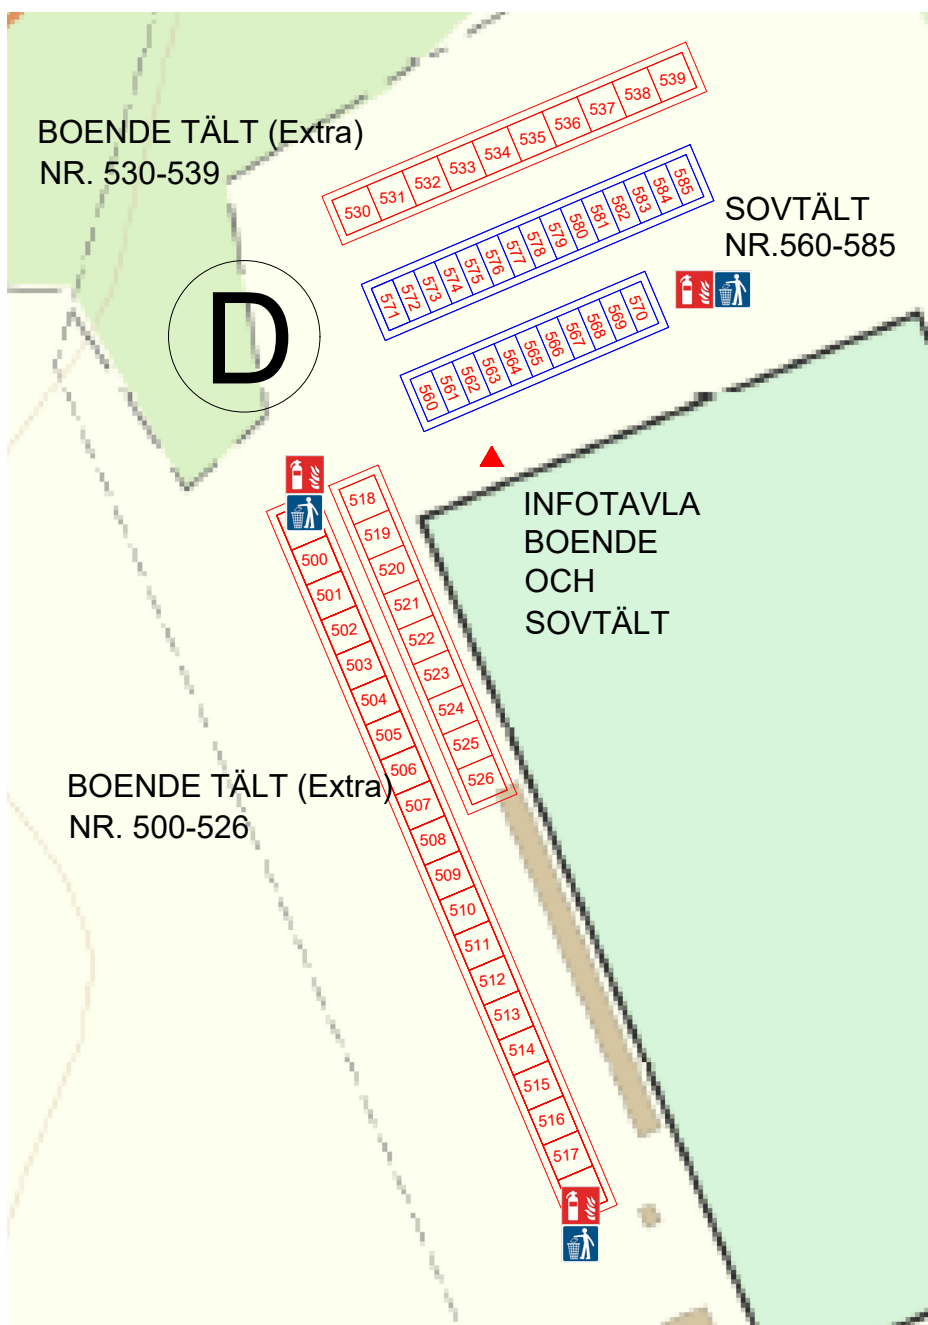

BOENDETÄLT D / CLUB TENT D 5x5 m

Tyrving IL	D 500
Tyrving IL	D 501
Tyrving IL	D 502
Tyrving IL	D 503
Tyrving IL	D 504
Tyrving IL	D 505
Tyrving IL	D 506
Tyrving IL	D 507
ÅS-NMBU Orientering	D 508
ÅS-NMBU Orientering	D 509
Uddevalla OK	D 510
Uddevalla OK	D 511
Uddevalla OK	D 512
Uddevalla OK	D 513
Waxholms OK	D 514
Waxholms OK	D 515
Waxholms OK	D 516
Waxholms OK	D 517
Västerås SOK	D 518
Västerås SOK	D 519
Västerås SOK	D 520
Västerås SOK	D 521
Västerås SOK	D 522
Åmåls OK	D 523
Åmåls OK	D 524
Åmåls OK	D 525
Ärla IF	D 526
	D 530
	D 531
	D 532
	D 533
	D 534
	D 535
	D 536
	D 537
	D 538
	D 539