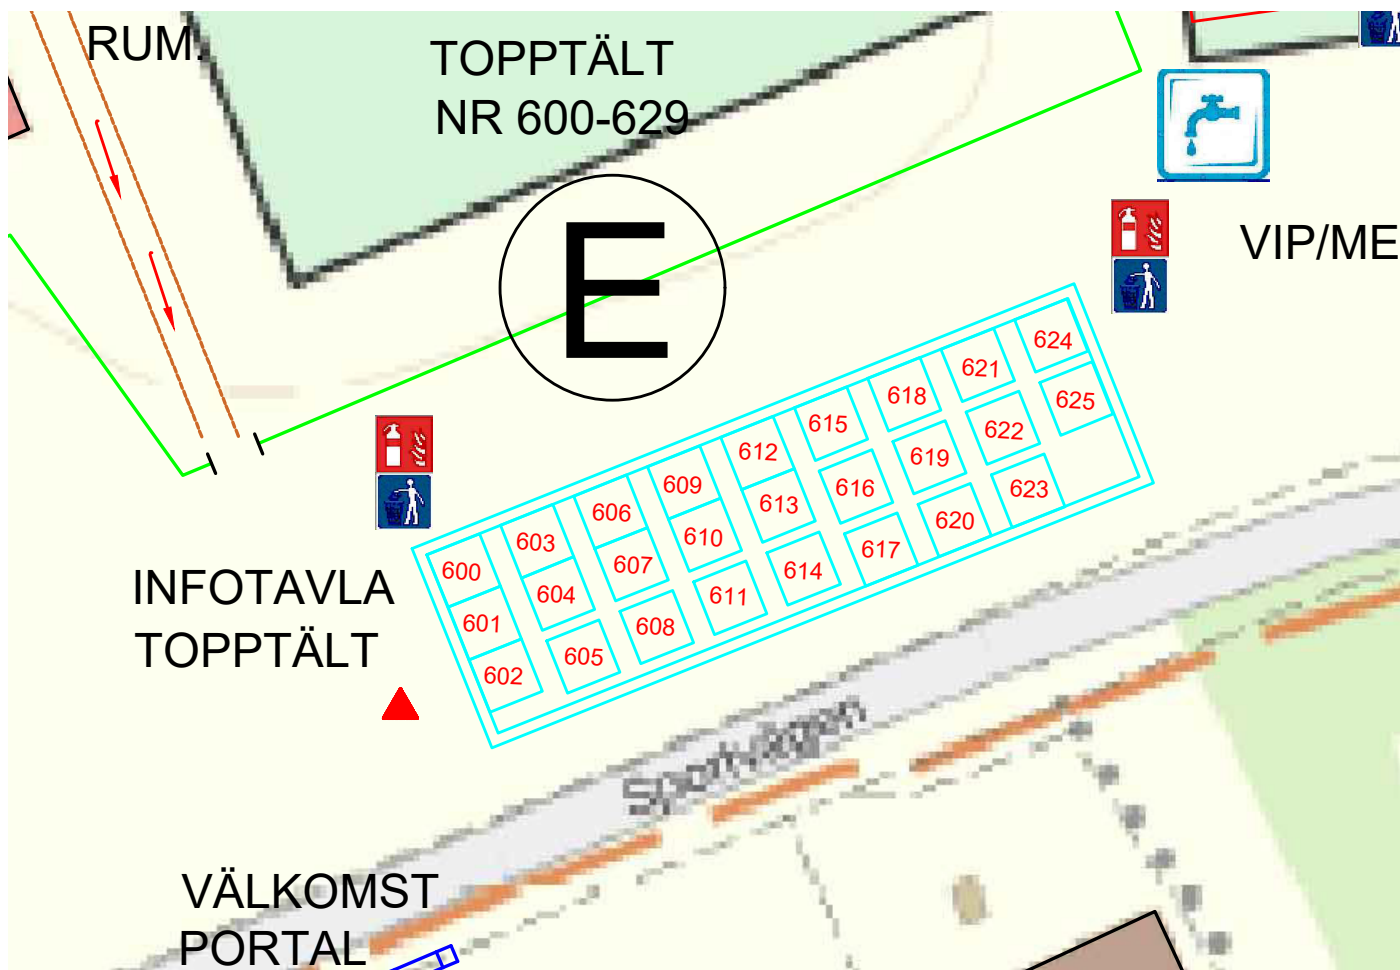

TOPPTÄLT D / PEAKING TENT D 5x5 m

Asker, Fossum, Tyrving	E 600	Kalevan Rasti	E 614
Asker, Fossum, Tyrving	E 601	Lidingö	E 615
Asker, Fossum, Tyrving	E 602	Kristianstad	E 616
Asker, Fossum, Tyrving	E 603	Raumar	E 617
Asker, Fossum, Tyrving	E 604	Lidingö	E 618
Bäkkelaget	E 605	Järfälla	E 619
Fredrikstad	E 606	OK Pan	E 620
Fredrikstad	E 607	Södertörn	E 621
Haninge SOK	E 608	Sundbyberg	E 622
Halden	E 609	Östbirkeröd	E 623
Halden	E 610	TC Själland	E 624
Oppsal	E 611	Turun Metsänkävijät	E 625
Hemming	E 612		
Hemming	E 613