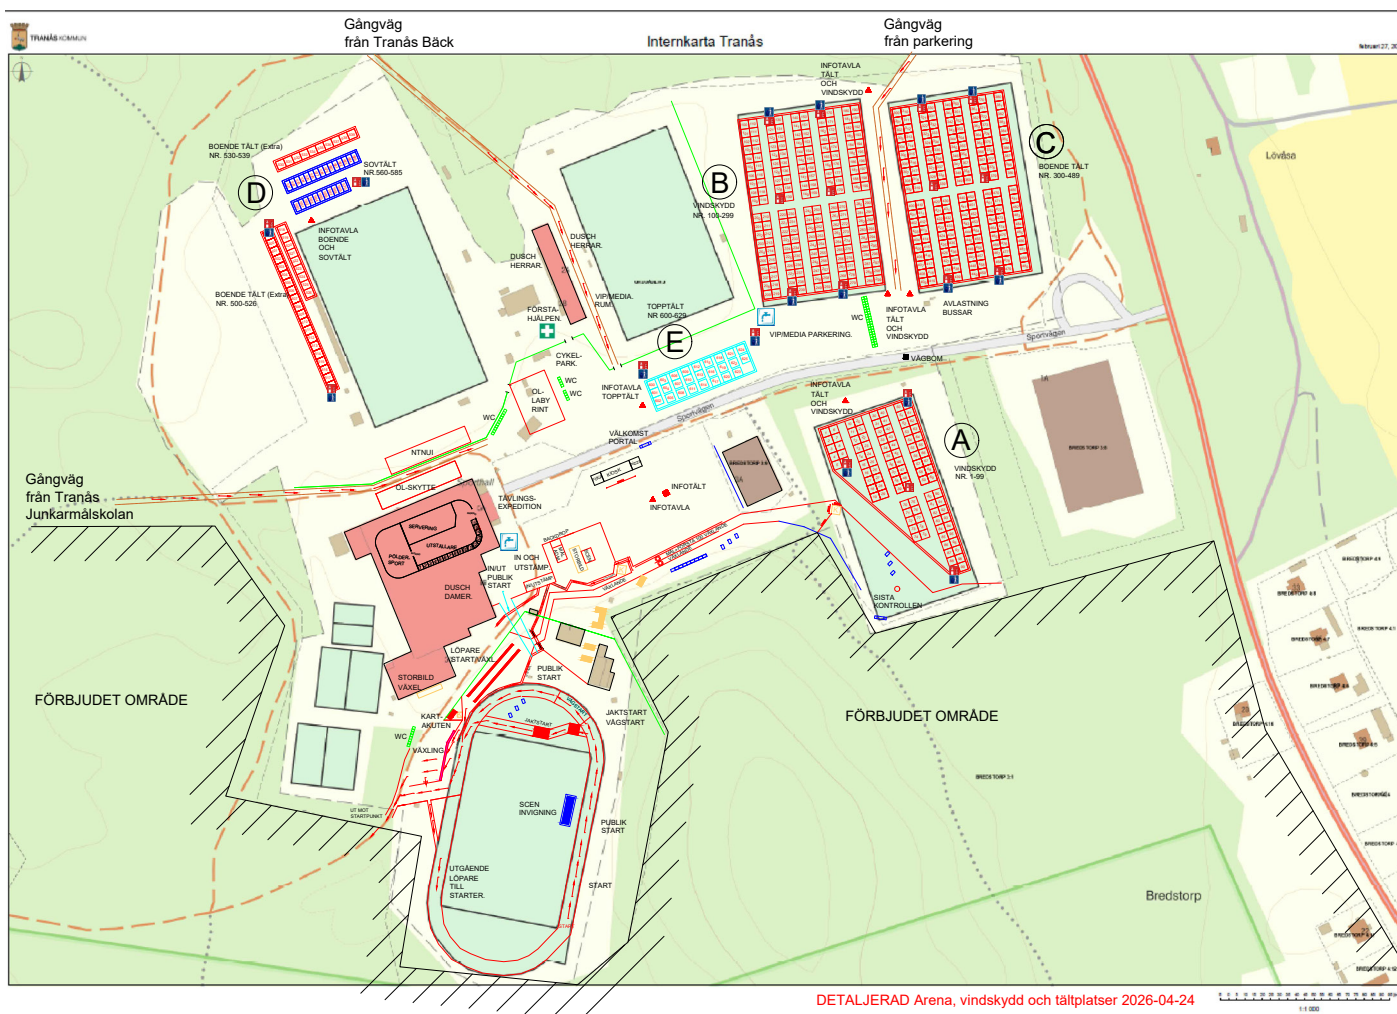

Här är listan på klubbens plats på arenan Vindskydd • Klubbtäkt • Sovtäkt • Topptäkt

Here is the list of the club's location in
the arena • Shelter • Club tent
Accommodation tent • Peak tent

Välkomna till 10MILA i Tranås!

Här ovan ser ni översiktskartan över Arena Bredstorp. På följande sju sidor hittar ni karta över respektive område och exakt vilken ruta som just din klubb har tilldelats.

OBS!

Sena beställningar som inkom efter att fördelningarna av platser gjordes kan saknas på fördelningslistorna. Vi kommer att publicera kompletteringar den 30 april.

Det finns fortsatt täktplatser och platser för vindskydd kvar i begränsad omfattning.

Welcome to 10MILA in Tranås!

Above you can see the overview map of Arena Bredstorp. On the following seven pages, you will find maps of each area and the exact plot assigned to your club.

Please note!

Late orders received after the plot allocations were made may be missing from the allocation lists. We will publish supplements on April 30th.

There is still a limited number of tent and wind shelter plots available.