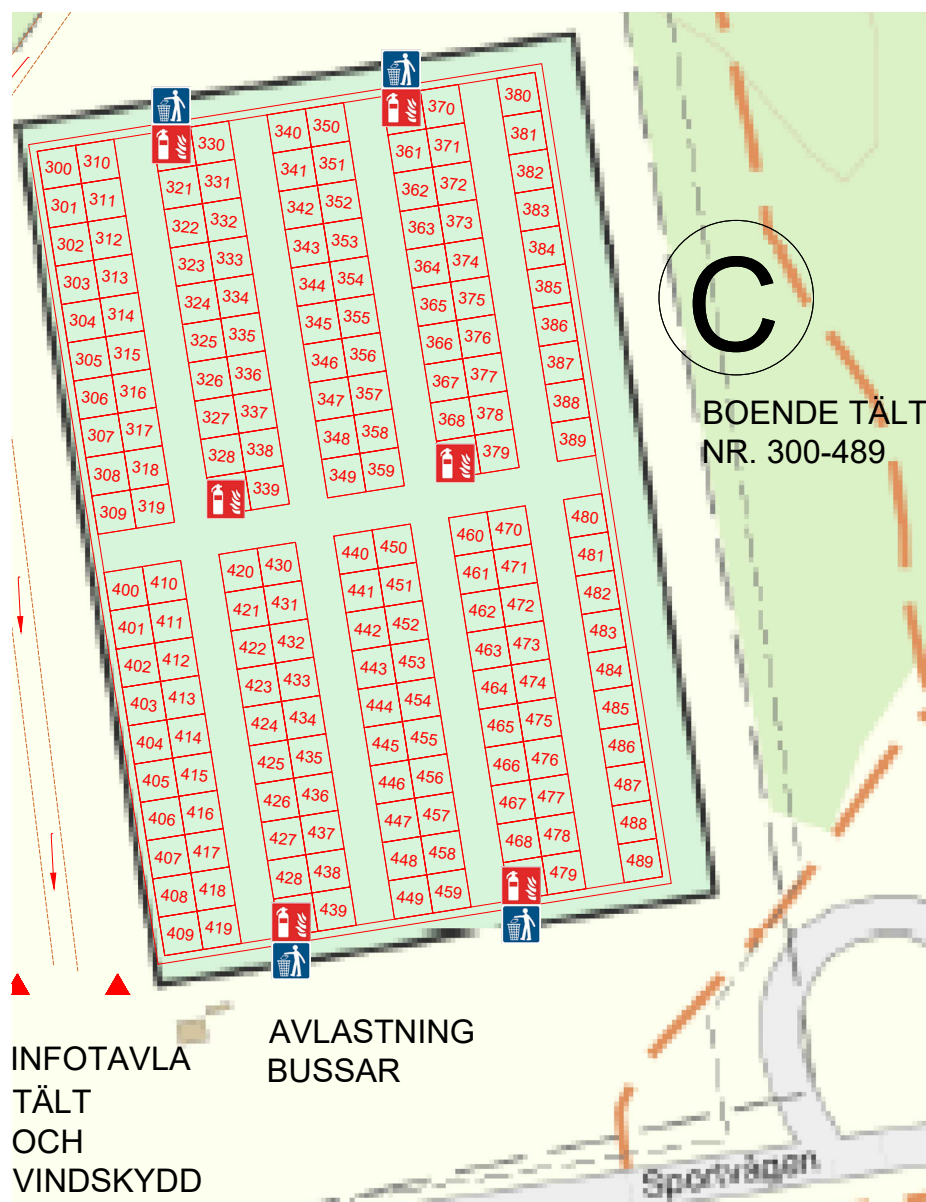

Nästa sida / next page >

BOENDETÄLT C / CLUB TENT C 5x5 m

sida 2 / page 2

Kungälv OK	C 400
Kungälv OK	C 401
Kungälv OK	C 402
Kungälv OK	C 403
Larvik OK	C 404
Notodden OL	C 405
Sandefjord OK	C 406
Sandefjord OK	C 407
Sandefjord OK	C 408
Lynx	C 409
Lerums SOK	C 410
Lerums SOK	C 411
Lerums SOK	C 412
Lerums SOK	C 413
Ludvika OK	C 414
Ludvika OK	C 415
Malvik IL	C 416
Markbygdens OK	C 417
Markbygdens OK	C 418
OK Milan	C 419
Möndal Outdoor IF	C 420
Möndal Outdoor IF	C 421
Motala AIF OL	C 422
Motala AIF OL	C 423
Motala AIF OL	C 424
Nordre Follo Orientering	C 425
Nordre Follo Orientering	C 426
OK Landehof	C 427
OK Landehof	C 428
OK Norrvirdarna	C 430
OK Orinto	C 431
OK Orinto	C 432
OK Pan Århus	C 433
OK Renen	C 434
Rasti Pikkiö	C 435
OK Roxen	C 436
OK Roxen	C 437
OK Roxen	C 438
OK Roxen	C 439
OK Öst Birkeröd	C 440
OK Öst Birkeröd	C 441
OK Öst Birkeröd	C 442
OK Öst Birkeröd	C 443
OK Öst Birkeröd	C 444
OK Öst Birkeröd	C 445
OK Tyr	C 446
OK Tyr	C 447
OK Österåker	C 448
OK Österåker	C 449
OK Storsjön	C 450
OK Storsjön	C 451