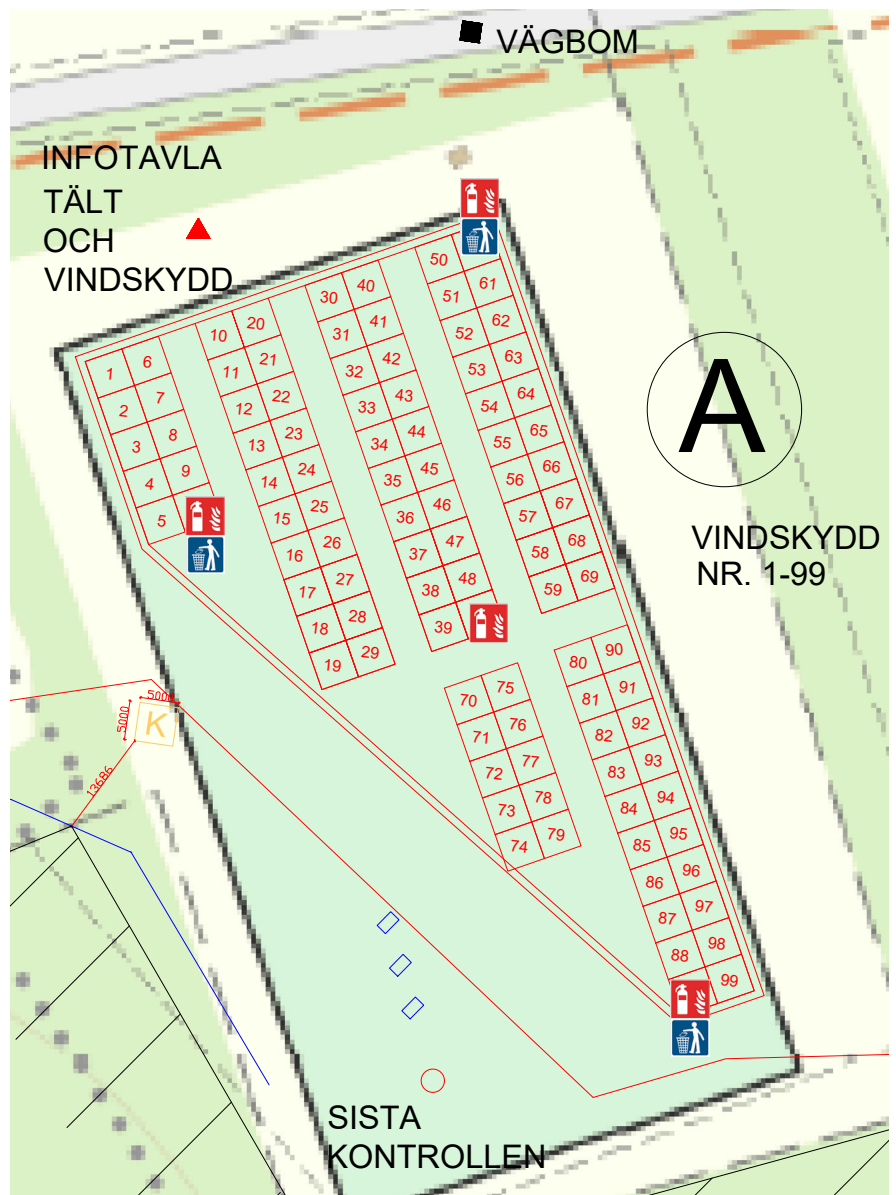

VINDSKYDD A SHELTER A

Västerviks OK	A 1
Västerviks OK	A 2
Västerviks OK	A 3
Västerviks OK	A 4
Anderstorps OK	A 5
Aarhus 1900 orientering	A 6
Aarhus 1900 orientering	A 7
Alfta-Ösa OK	A 8
Alfta-Ösa OK	A 9
Almby IK	A 10
Almby IK	A 11
Andrarums IF	A 12
Andrarums IF	A 13
Angelniemen Ankkuri	A 14
Anttolan Urheilijat	A 15
Asker SK	A 16
Attunda OK	A 17
Björkfors GOLF	A 18
Boxholm-Mjölby OL	A 19
Bromma-Vällingby SOK	A 20
Byåsen IL	A 21
Centrum OK	A 22
Eksjö SOK	A 23
Eksjö SOK	A 24
Eskilstuna OL	A 25
Domarvets GOLF	A 26
Domarvets GOLF	A 27
Espoon Akilles	A 28
Espoon Suunta	A 29
Falkenbergs OK	A 30
FK Friskus Varberg	A 31
FK Göingarna	A 32
FK Göingarna	A 33
FK Göingarna	A 34
Fredrikstad SK	A 35
Freidig	A 36
Freidig	A 37
Freidig	A 38
Freidig	A 39
Frol IL	A 40
Frölunda OL	A 41
Frölunda OL	A 42
Frölunda OL	A 43
Frölunda OL	A 44
Gotlands OF	A 45
Gotlands OF	A 46
Gävle OK	A 47
Gävle OK	A 48
Göteborg-Majorna OK	A 50
Göteborg-Majorna OK	A 51

Göteborg-Majorna OK	A 52	Sölleröd OK	A 76
Göteborg-Majorna OK	A 53	Sölleröd OK	A 77
Halmstad OK	A 54	Sölleröd OK	A 78
Haninge SOK	A 55	Sölleröd OK	A 79
Helsingborgs SOK	A 56	IF Rigor	A 80
Helsingborgs SOK	A 57	IFK Mora OK	A 81
Helsingin Suunnistajat	A 58	IFK Mora OK	A 82
Helsingin Suunnistajat	A 59	IFK Mora OK	A 83
Hiidenkiertäjät	A 61	IGTISA	A 84
Horsens OK	A 62	IK Uven	A 85
Horsens OK	A 63	IK Ymer	A 86
Horsens OK	A 64	IFK Umeå	A 87
Hästveda OK	A 65	IFK Umeå	A 88
IF Thor	A 66	IKHP Huskvarna	A 90
IF Thor	A 67	IKHP Huskvarna	A 91
IFK Göteborg Orientering	A 68	IKHP Huskvarna	A 92
IFK Göteborg Orientering	A 69	Järla Orientering	A 93
Farum Tisvilde OK	A 70	Järla Orientering	A 94
Farum Tisvilde OK	A 71	Järla Orientering	A 95
Farum Tisvilde OK	A 72	Joutsenon Kullervo	A 96
Farum Tisvilde OK	A 73	Jönköpings OK	A 97
Farum Tisvilde OK	A 74	Jönköpings OK	A 98
Farum Tisvilde OK	A 75	Kalmar OK	A 99